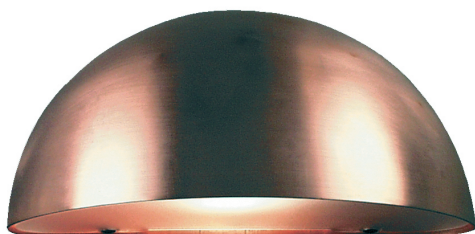

# SCORPIUS | VÆGLAMPEN | KOBBER

21651030

nordlux®

Spænding (V): 220-240 Volt  
IP-vurdering: IP33  
Maksimal pæreeffekt (W): 40W  
Klasse (klasse 1, klasse 2, klasse 3): Klasse 1 (Jord)  
Pærefatning: E14  
Parallelforbindelse: True

Højde (cm): 10  
Bredde (cm): 30  
Projektion (cm): 10  
EAN-nummer: 5701581916951  
TUN: 8574857  
Varenummer: 21651030

Stk. pr. master-kasse: 6  
Salgskasse, højde (cm): 11  
Salgskasse, bredde (cm): 20.5  
Salgskasse, dybde (cm): 11  
Salgskasse, volumen (m<sup>3</sup>): 0.0025  
Nettovægt af produkt (kg): 0.423

Primært materiale: Kobber  
Sekundært materiale: Plast  
Glasfarve: Satineret  
Egnet til kystnære områder: True  
Farve: Kobber

- Tidløst design • Indbygget parallelforbindelse
- Holdbart materiale, der er velegnet til barskt vejr • 15 års garanti på forringelse af overflade

Scorpius væglampe til udendørs brug er i et klassisk og tidløst design. Scorpius har mange anvendelsesmuligheder – den passer perfekt ved hoveddøren, ved indgangen, på plankeværket eller i trappeopgangen. Den kan bruges alene eller flere ved siden af hinanden