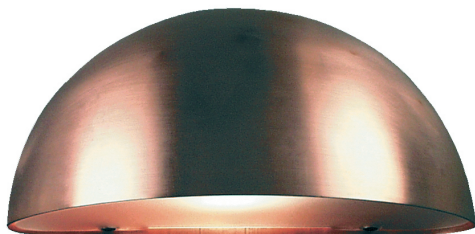

SCORPIUS | APPLIQUE MURALE | CUIVRE

21651030

nordlux®

Tension (V): 220-240 Volt
Protection IP: IP33
Puissance maximale de l'ampoule (W): 40W

Classe (Classe 1, Classe 2, Classe 3): Classe 1 (Prise de terre)

Culot d'ampoule: E14
Connexion parallèle: True

Matière première: Cuivre
Matériau secondaire: Matière plastique

Couleur du verre: Satin
Convient pour le bord de mer: True
Couleur: Cuivre

Hauteur (cm): 10
Largeur (cm): 20
Projection (cm): 10

- Design intemporel • Connexion parallèle intégrée
- Matériau durable adapté aux conditions climatiques difficiles • Garantie de 15 ans sur la détérioration de la surface

Le design de l'applique murale Scorpius pour usage extérieur est classique et intemporel. Scorpius peut être utilisée dans de nombreux endroits. Elle convient parfaitement près de la porte d'entrée, dans l'entrée, sur une clôture en bois ou dans une cage d'escalier. Elle peut être utilisée seule ou côte à côte en série.

Le cuivre est un matériau robuste et résistant aux intempéries, ce qui permet d'utiliser cette lampe dans des régions côtières au climat rude. Avec le temps, le cuivre prendra une belle patine.