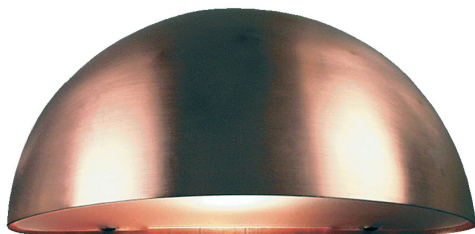

SCORPIUS | WANDVERLICHTING | KOPER

21651030

nordlux®

Spanning (V): 220-240 Volt
IP-graad: IP33
Maximaal lampvermogen (W):
40W
Klasse (Klasse 1, Klasse 2,
Klasse 3): Klasse 1
(Aardecontact)
Lampfitting: E14
Parallele verbinding: True

Primair materiaal: Koper
Secundair materiaal: Plastic
: Gesatineerd
Geschikt voor aan zee: True
Kleur: Koper

- Tijdloos ontwerp • Ingebouwde parallelle aansluiting
- Duurzaam materiaal, heel goed geschikt voor barre weersomstandigheden. • 15 jaar garantie op slijtage van het oppervlak

De Scorpius wandlamp voor buiten gebruik heeft een klassiek en tijdloos design. Scorpius heeft veel toepassingsmogelijkheden; hij staat heel mooi naast de voordeur, bij de ingang, op de schutting of in de trapgang. Hij kan alleen gebruikt worden of met enkele lampen naast elkaar.

Koper is een sterk en weersbestendig materiaal. Dat maakt deze lamp zeer geschikt voor het harde milieu in de buurt van de kust. Het koper zal bovendien in de loop van de tijd mooier worden.