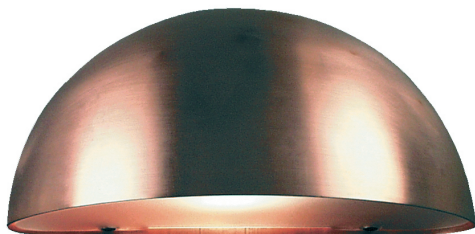

# SCORPIUS | VEGGLAMPE | KOBBER

21651030

nordlux®

Spenning (V): 220-240 Volt  
IP-grad: IP33  
Maksimal lysstyrke (W): 40W  
Klasse (Klasse 1, Klasse 2, Klasse 3): Klasse 1  
Pæresokkel: E14  
Parallellkobling: True

Primært materiale: Kobber  
Sekundært materiale: Plast  
Farge på glasset: Satinert  
Egnet for bruk i kystnære områder: True

Farge: Kobber  
Høyde (cm): 10  
Bredde (cm): 20  
Projeksjon (cm): 10  
EAN: 5701581916951  
TUN: 8574857

- Tidløst design • Innebygd parallellkobling
- Slitesterkt materiale velegnet for tøft vær • 15 års garanti mot forringelse av overflate

Scorpius veggglampe til utendørsbruk har et klassisk og tidløst design. Scorpius har mange bruksmuligheter – den passer perfekt ved hoveddøren, ved inngangen, på gjerdet eller i trappeoppgangen. Den kan brukes alene eller med flere ved siden av hverandre.

Kobber er et robust og værbestandig materiale, noe som gjør lampen velegnet til barske kystområder. Kobber blir dessuten bare vakrere med tiden.