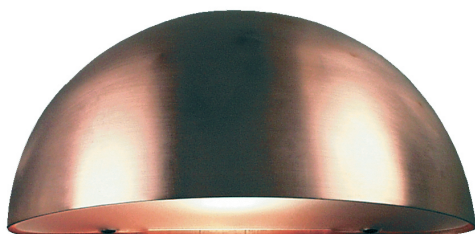

# SCORPIUS | VÄGGLAMPA | KOPPAR

21651030

nordlux®

Spänning (V): 220-240 Volt  
IP-grad: IP33  
Maximal lampeffekt (W): 40W  
Klass (Klass 1, Klass 2, Klass 3):  
Klass 1 (Jordkontakt)  
Lampfattning: E14  
Parallellkoppling: True

Primärt material: Koppar  
Sekundärt material: Plast  
Glasfärg: Satineret  
Lämplig för kustnära områden:  
True  
Färg: Koppar

- Tidlös design • Inbyggd parallellkoppling
- Slitstarkt material som lämpar sig för hårt väder • 15 års garanti mot försämring av ytan

Scorpius väggglampa för utomhusbruk har en klassisk och tidlös design. Scorpius har många användningsområden – den passar perfekt vid ytterdörren, entrén, på staketet eller i trapphuset. Den kan användas ensam eller tillsammans med flera bredvid varandra.

Koppar är ett robust och väderbeständigt material, vilket gör att lampan lämpar sig för tuffa förhållanden i kustområden. Koppar blir bara vackrare med tiden.