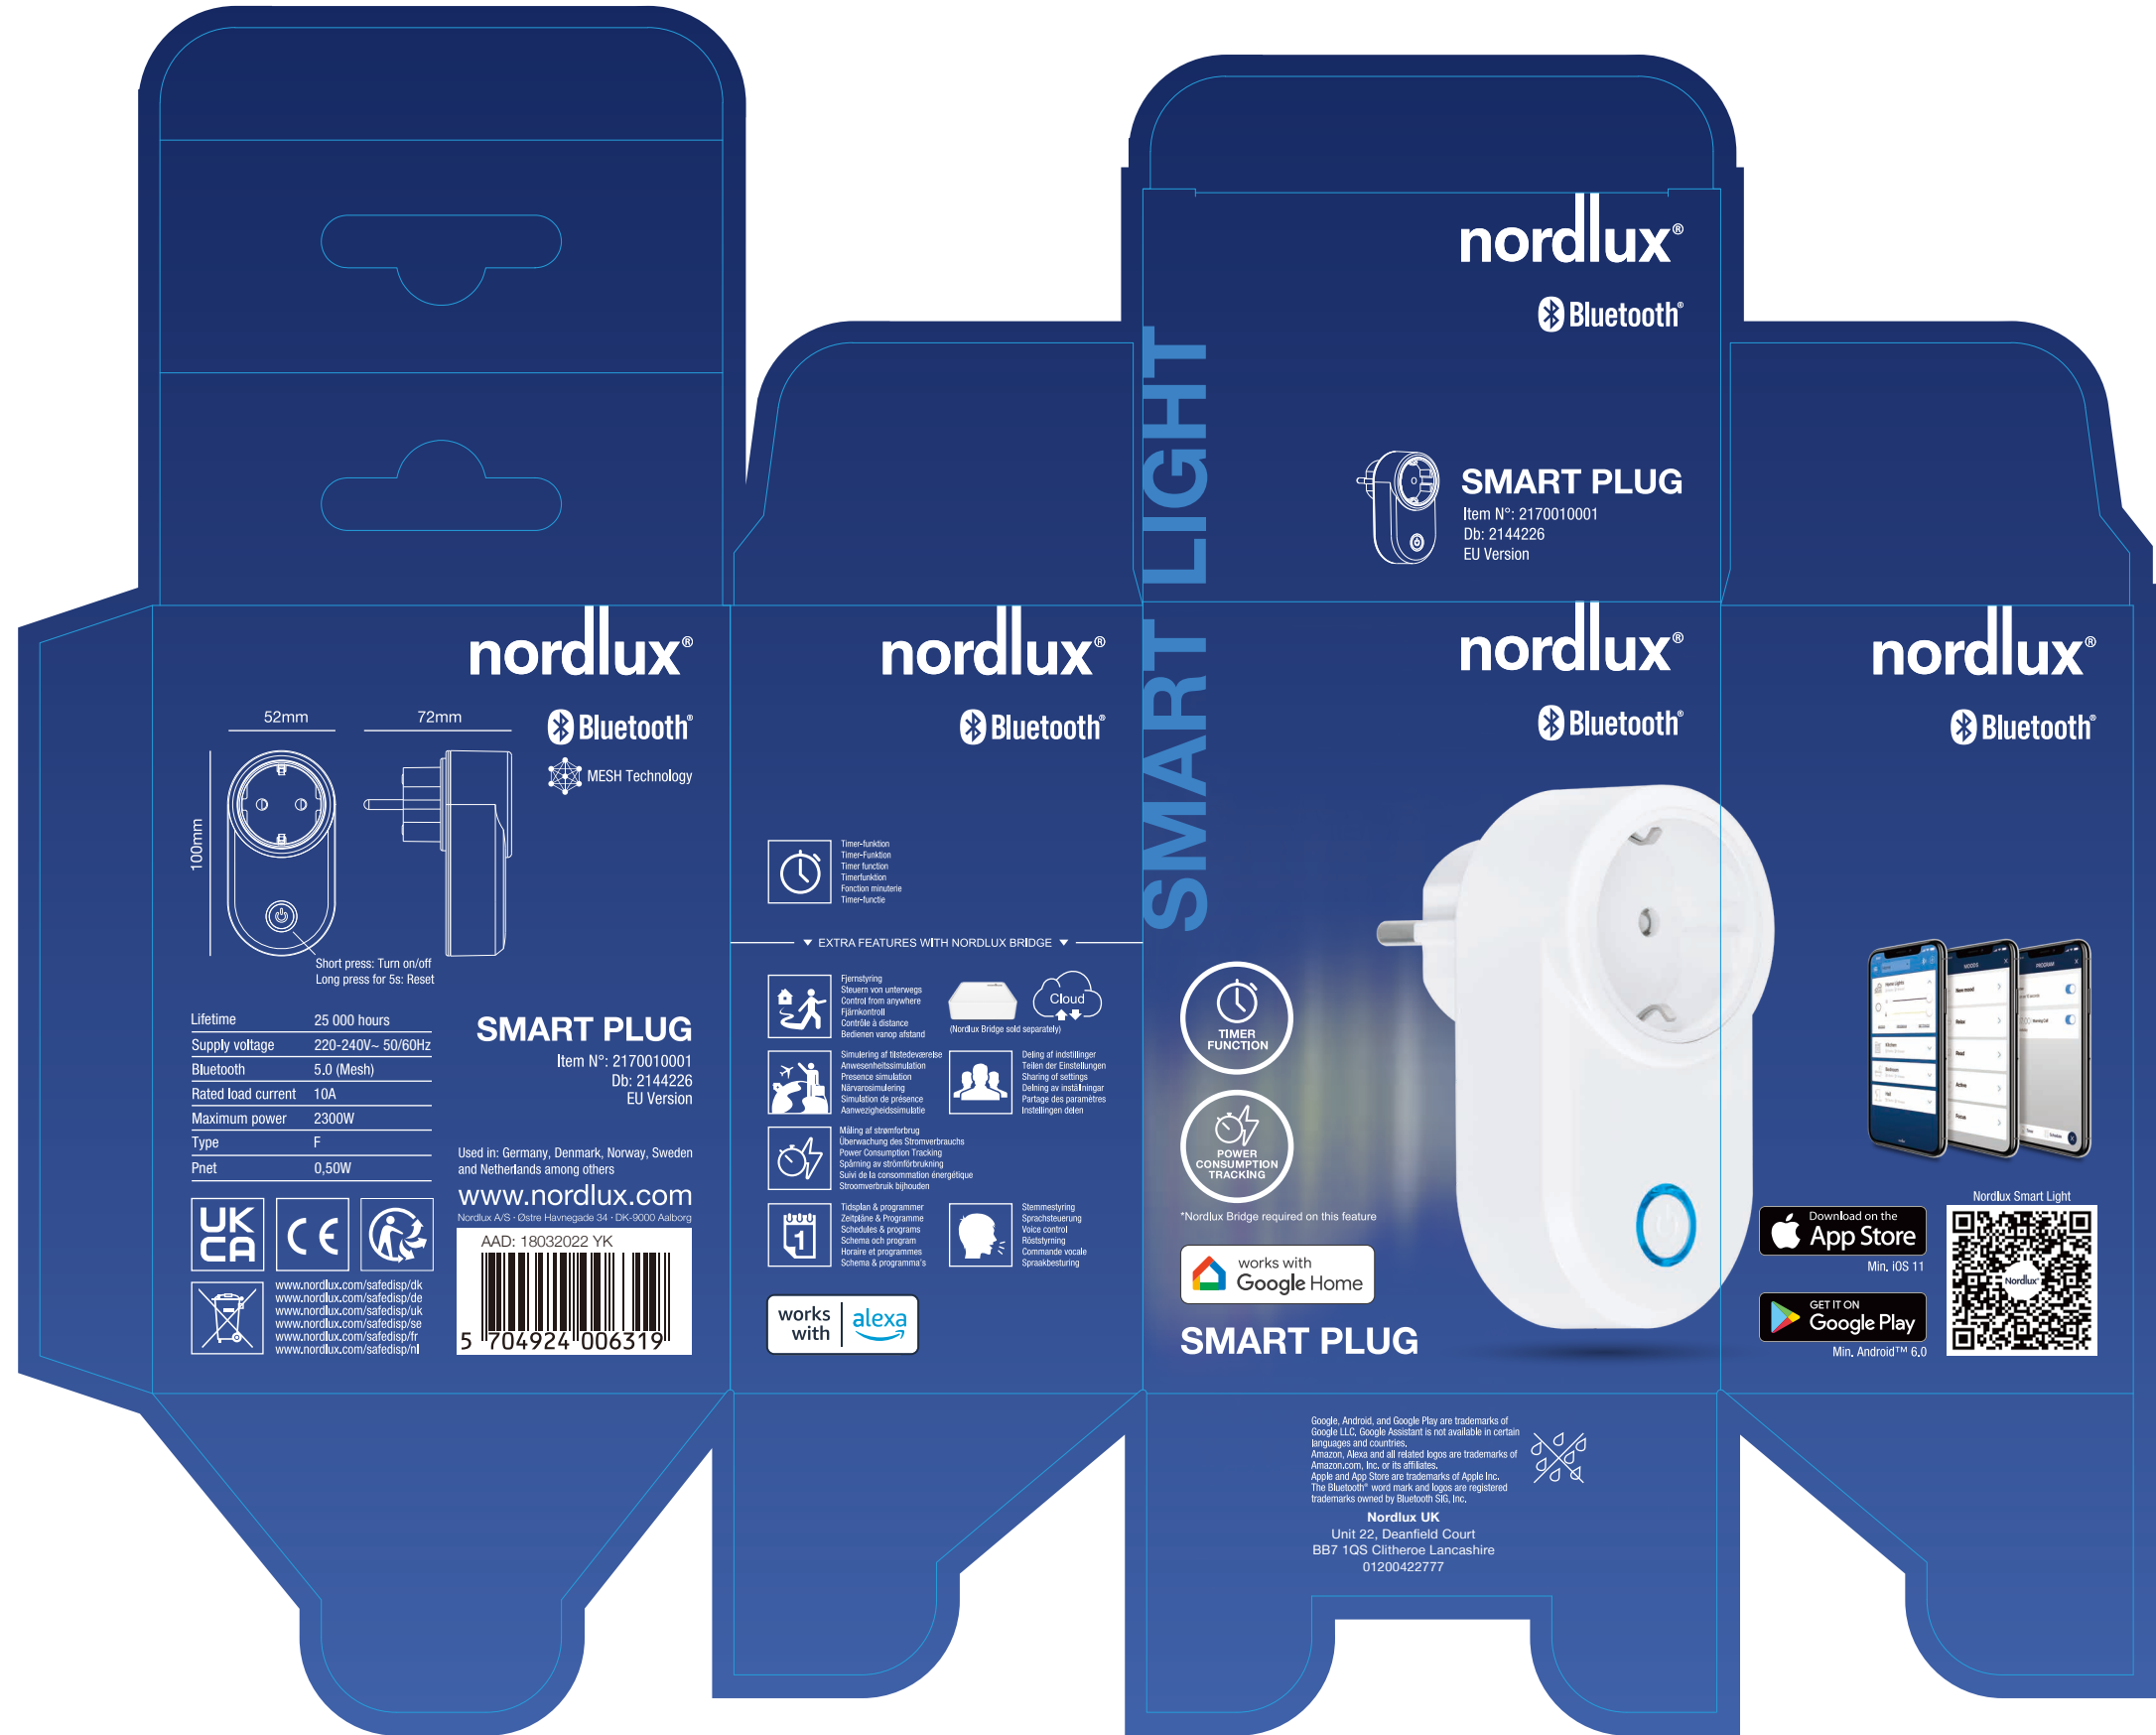

224,5

54,5

105

105,5

55

77

279

Lifetime	25 000 hours
Supply voltage	220-240V - 50/60Hz
Bluetooth	5.0 (Mesh)
Rated load current	10A
Maximum power	2300W
Type	F
Pnet	0.50W

SMART PLUG
Item N°: 2170010001
Db: 2144226
EU Version

UK CA CE

www.nordlux.com/safedisp/dk
www.nordlux.com/safedisp/de
www.nordlux.com/safedisp/uk
www.nordlux.com/safedisp/se
www.nordlux.com/safedisp/nl

Used in: Germany, Denmark, Norway, Sweden and Netherlands among others

www.nordlux.com
Nordlux A/S - Østre Havnegade 34 - DK-9000 Aalborg

AAD: 18032022 YK

5 704924 006319

Timer-funktion
Timer-funktion
Timer function
Timerfunktion
Fonction minuterie
Timer-functie

EXTRA FEATURES WITH NORDLUX BRIDGE

- Fjernstyring
  Steuern von unterwegs
  Control from anywhere
  Fjärrkontroll
  Contrôle à distance
  Bereuenen vanop afstand
- Simulering af tilstedeværelse
  Anwesenheitssimulation
  Presence simulation
  Närvaroosimulering
  Simulation de présence
  Afwegzigheidsimulatie
- Måling af strømforbrug
  Überwachung des Stromverbrauchs
  Power Consumption Tracking
  Spårning av strömförbrukning
  Suivi de la consommation énergétique
  Stroomverbruik bijhouden
- Tidsplan & programmer
  Zeitpläne & Programme
  Schedules & programs
  Schema och program
  Horaire et programmes
  Schema & programma's
- Stemstyring
  Sprachsteuerung
  Voice control
  Röststyrning
  Comande vocale
  Spraakbesturing

works with alexa

TIMER FUNCTION

POWER CONSUMPTION TRACKING

*Nordlux Bridge required on this feature

works with Google Home

SMART PLUG

Nordlux UK
Unit 22, Deanfield Court
BB7 1QS Clitheroe Lancashire
01200422777

Download on the App Store
Min. iOS 11

GET IT ON Google Play
Min. Android™ 6.0

Nordlux Smart Light