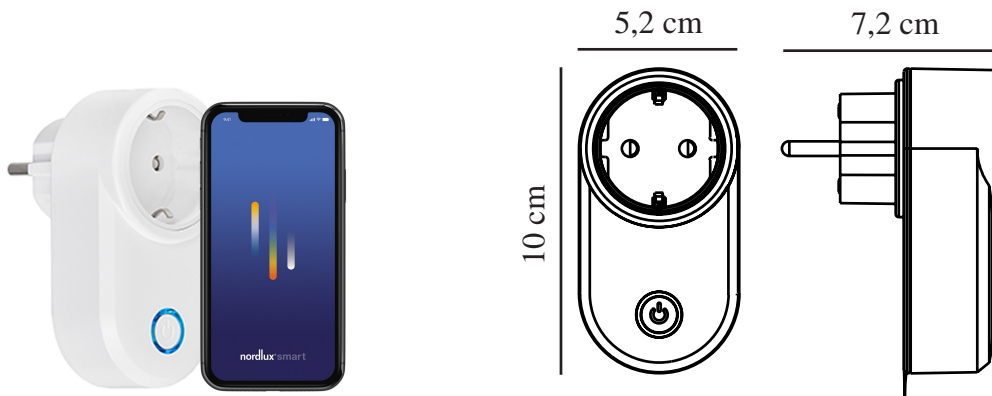

SMART EU | STIKKONTAKT | HVID

2170010001

nordlux®

Spænding (V): 220-240 Volt
IP-vurdering: IP20
Maksimal pæreeffekt (W): 2300
Klasse (klasse 1, klasse 2, klasse 3): Klasse 2 (Dobbelt isoleret)
Parallelforbindelse: False

Primært materiale: Plast
Sekundært materiale: Plast
Farve: Hvid

Højde (cm): 7.2
Bredde (cm): 5.2
Længde (cm): 10
Projektion (cm): 8.2

EAN-nummer: 5704924006319
TUN: 2144226
Varenummer: 2170010001
Stk. pr. master-kasse: 3

Salgskasse, højde (cm): 10.5
Salgskasse, bredde (cm): 7.7
Salgskasse, dybde (cm): 5.5
Salgskasse, volumen (m³): 0.0004
Nettovægt af produkt (kg): 0.107

Levetid (timer): 25000

- Tilslutter elektronik til Nordlux Smart set-up
- Fjernbetjent tænd/sluk
- Sporing af strømforbrug

Dette smart-stik forbinder din ikke-smart-elektronik til Nordlux Smart-systemet. Du kan bruge den som fjernstyret tænd/sluk-kontakt, og du kan måle dit strømforbrug direkte i appen på din smartphone eller tablet.