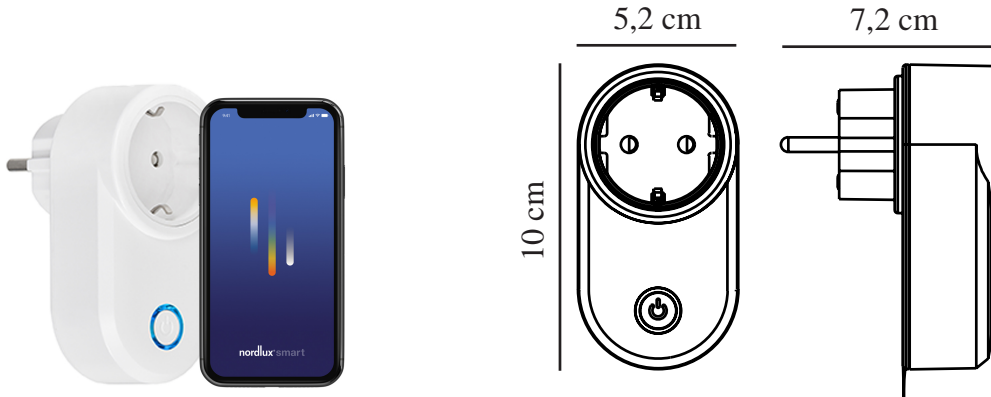

# SMART EU | [PLUG] | WIT

2170010001

nordlux®

Spanning (V): 220-240 Volt  
IP-graad: IP20  
Maximaal lampvermogen (W):  
2300  
Klasse (Klasse 1, Klasse 2,  
Klasse 3): Klasse 2 (Dubbele  
isolatie)  
Parallele verbinding: False

Primair materiaal: Plastic  
Secundair materiaal: Plastic

Kleur: wit

Hoogte (cm): 7.2  
Breedte (cm): 5.2  
Lengte (cm): 10  
Projectie (cm): 8.2

EAN: 5704924006319  
TUN: 2144226

Artikelnummer: 2170010001  
Stuks per masterdoos: 3  
Hoogte verkoopdoos (cm): 10.5  
Breedte verkoopdoos (cm): 7.7  
Diepte verkoopdoos (cm): 5.5  
Verkoopdoos inhoud m<sup>3</sup> : 0.0004  
Nettogewicht product (kg): 0.107

Levensduur (uur): 25000

- Sluit de elektronica aan met de Nordlux Smart set-up • Aan/uit op afstand
- Bijhouden van stroomverbruik

Deze Smart plug verbindt je niet-slimme elektronica met het Nordlux Smart-systeem. Je kunt hem op afstand aan-/uitzetten en je stroomverbruik direct volgen in de app op je smartphone of tablet.