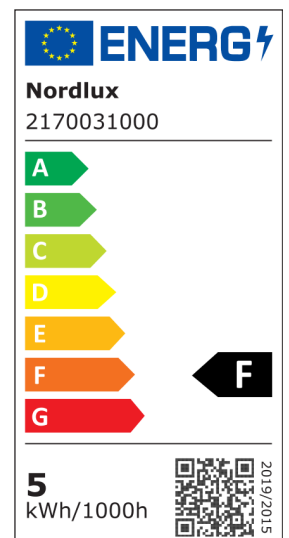

SMART GU10 OUTDOOR | PÆRE | KLAR

2170031000

nordlux®

Spænding (V): 230 Volt
Pærefatning: GU10

Farve: Klar

Højde (cm): 5.5

EAN-nummer: 5704924006333

TUN: 2144214

Varenummer: 2170031000

Stk. pr. master-kasse: 6

Salgskasse, højde (cm): 6.7

Salgskasse, bredde (cm): 5.1

Salgskasse, dybde (cm): 5.1

Salgskasse, volumen (m³):

0.0002

Nettovægt af produkt (kg): 0.031

Lysstyrke (lumen): 345

Farvetemperatur (K): 2200-6500

Ra-værdi : 80

Levetid (t.): 20000

Strålevinkel (°) : 36

Candela (cd) (kun for

retningsbestemt lampe): 0

Energiklasse: F

- Ekstra-lang levetid • Højere varmebestandighed
- Velegnet til udendørs brug

Denne smart GU10-pære er velegnet til udendørs brug, da den har en højere modstandsdygtighed over for varme og derfor en ekstra lang levetid sammenlignet med andre smart-pærer. Reducer eller øg lysstyrken, og juster farvetemperaturen (kølig til varm hvid) med din smartphone eller tablet. Du kan også tilføje en smart-fjernbetjening, så du kan styre dit lys uden din smartphone.