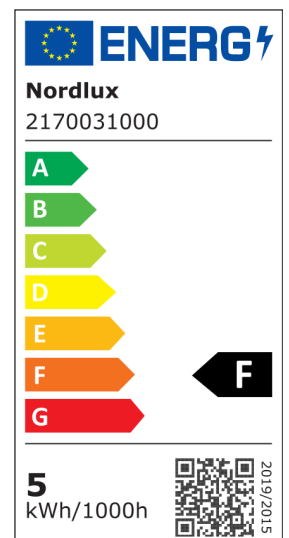

# SMART GU10 OUTDOOR | AMPOULE | TRANSPARENT

2170031000

nordlux®

Tension (V): 230 Volt  
Culot d'ampoule: GU10

Couleur: Transparent

Hauteur (cm): 5.5

EAN: 5704924006333

TUN: 2144214

0.0002

Poids net du produit (kg): 0.031

Luminosité de l'éclairage (Lumen):  
345

Température de couleur (K):  
2200-6500

Valeur Ra : 80

Durée de vie (h): 20000

Angle de diffusion de l'éclairage  
(°) : 36

Candela (cd) (pour lampe  
directionnelle uniquement): 0

Classe énergétique: F

- **Durée de vie extra longue** • **Résistance accrue à la chaleur**
- **Adapté pour une utilisation en extérieur**

Cette ampoule Smart GU10 est idéale pour une utilisation en extérieur car elle a une résistance à la chaleur plus élevée et donc une durée de vie extra longue par rapport aux autres ampoules Smart. Baissez ou augmentez la luminosité et ajustez la température de couleur (blanc froid à blanc chaud) avec votre smartphone ou tablette. Vous pouvez également ajouter une télécommande Smart pour contrôler vos éclairages sans votre smartphone.