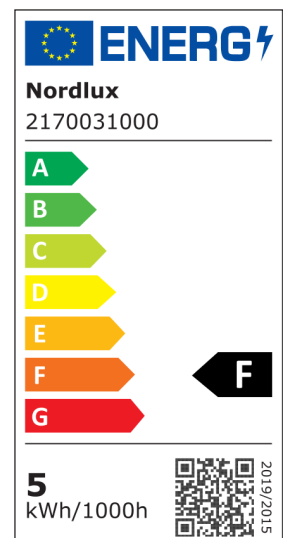

Deze Smart GU10-lamp is zeer geschikt voor gebruik buitenshuis, omdat hij beter bestand is tegen hitte en daardoor een extra lange levensduur heeft in vergelijking met andere Smart-lampen. Verlaag of verhoog de helderheid en pas de kleurtemperatuur (koel tot warmwit) aan met uw smartphone of tablet. U kunt ook een Smart afstandsbediening toevoegen om uw verlichting te bedienen zonder uw smartphone.