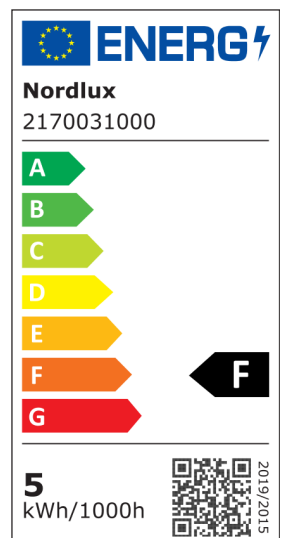

SMART GU10 OUTDOOR | LYSPÆRE | KLAR

2170031000

nordlux®

Spenning (V): 230 Volt
Pæresokkel: GU10

Farge: Klar

Høyde (cm): 5.5

EAN: 5704924006333

TUN: 2144214

Artikkelnummer: 2170031000

Stk. per master box: 6

Høyde på salgseske (cm): 6.7

Bredde på salgseske (cm): 5.1

Dybde på salgseske (cm): 5.1

Volum i salgseske m³: 0.0002

Produktets nettovekt (kg): 0.031

Lysstyrke (Lumen): 345

Fargetemperatur (K): 2200-6500

Ra-verdi : 80

Levetid (h): 20000

Strålevinkel (°) : 36

Candela (cd) (kun for
retningsbestemt lampe): 0

Energiklasse: F

- Ekstra lang levetid • Høyere varmebestandighet
- Velegnet til utendørs bruk