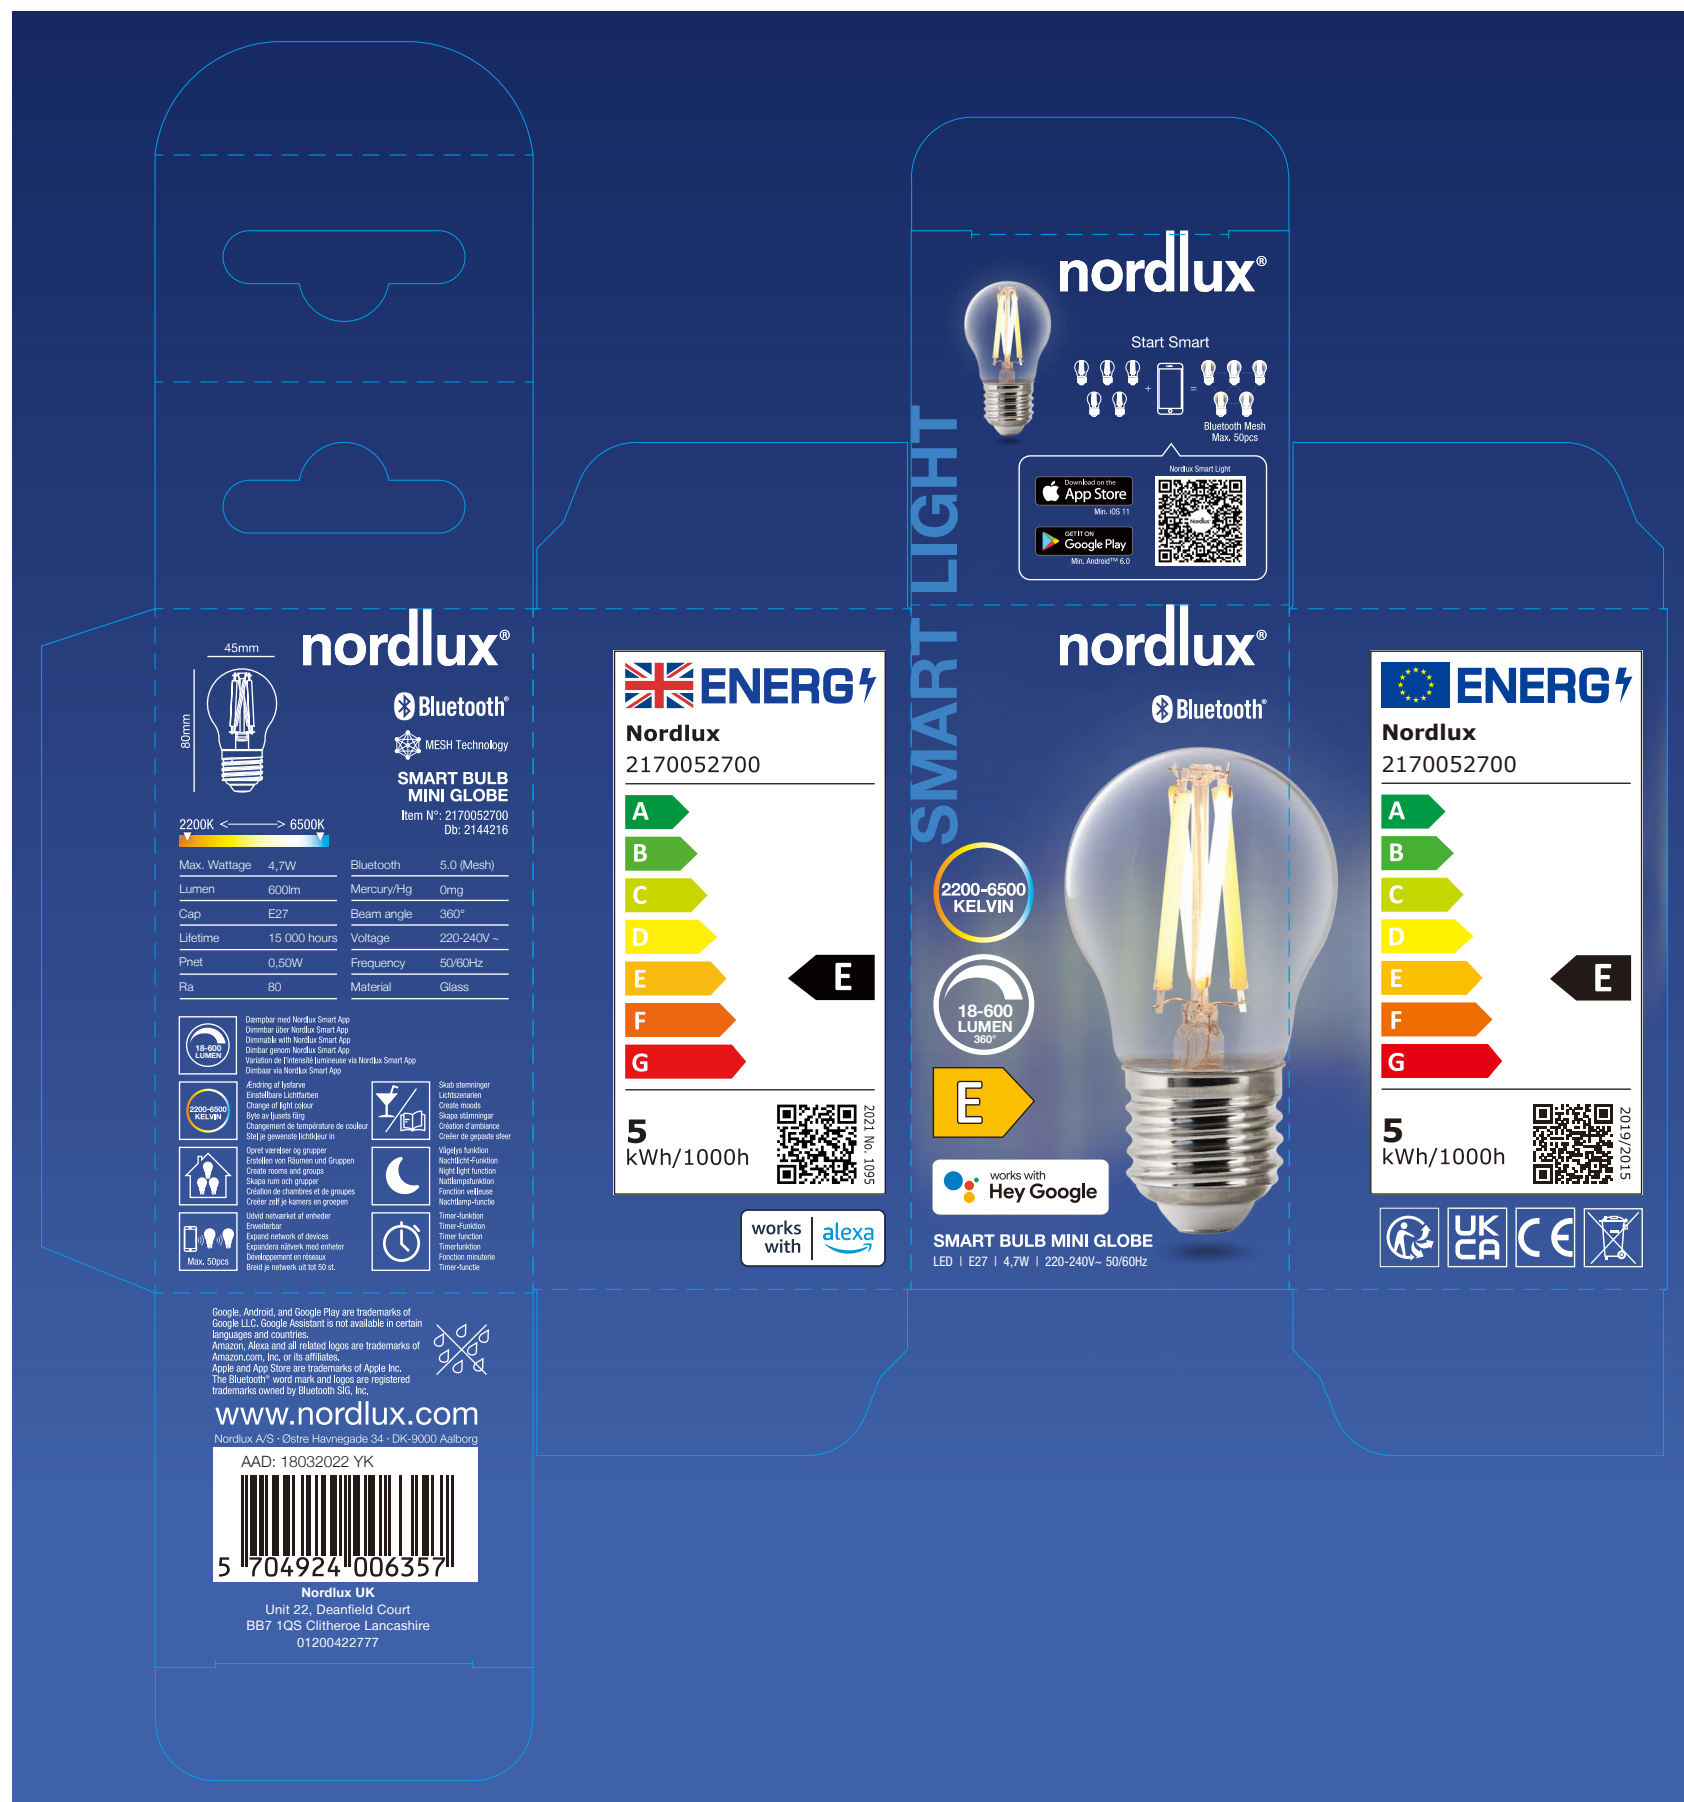

400g灰底白板纸 50×50×90mm 展开尺寸215×230mm 4色+覆亚膜+糊挂钩

**nordlux®**

Bluetooth®  
MESH Technology

**SMART BULB MINI GLOBE**  
Item N°: 2170052700  
Dø: 21.44216

45mm  
80mm

2200K ← → 6500K

Max. Wattage	4,7W	Bluetooth	5.0 (Mesh)
Lumen	600lm	Mercury/Hg	0mg
Cap	E27	Beam angle	360°
Lifetime	15 000 hours	Voltage	220-240V ~
Pnet	0,50W	Frequency	50/60Hz
Pa	80	Material	Glass

18-600 LUMEN

2200-6500 KELVIN

works with  
**Hey Google**

**SMART BULB MINI GLOBE**  
LED | E27 | 4,7W | 220-240V~ 50/60Hz

**ENERGY**

**Nordlux**  
2170052700

A  
B  
C  
D  
E  
F  
G

5 kWh/1000h

2021 No. 1095

works with  
**alexa**

**nordlux®**

Start Smart

Bluetooth Mesh  
Max. 50pcs

Download on the  
**App Store**  
Min. iOS 11

GET IT ON  
**Google Play**  
Min. Android™ 6.0

Nordlux Smart Light