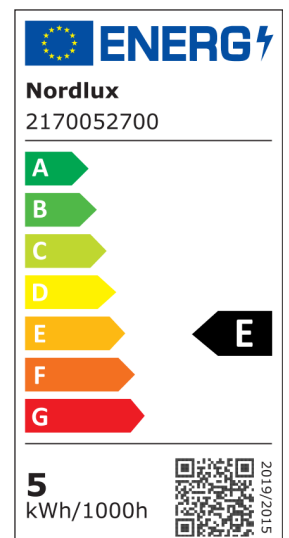

Tension (V): 220-240 Volt
Culot d'ampoule: E27

Matière première: Matière
plastique
Couleur: Transparent

Hauteur (cm): 8

EAN: 5704924006357
TUN: 2144216
Numéro d'article: 2170052700
Pièces par unité d'emballage: 6
Hauteur de la boîte de vente (cm):
9
Largeur de la boîte de vente (cm):
4.7
Profondeur de la boîte de vente
(cm): 4.7
Volume de la boîte de vente m³ :
0.0002

Poids net du produit (kg): 0.023

Luminosité de l'éclairage (Lumen):
600
Température de couleur (K):
2200-6500
Valeur Ra : 80
Durée de vie (heures): 15000
Angle de diffusion de l'éclairage
(°) : 360
Candela (cd) (pour lampe
directionnelle uniquement): 0
Classe énergétique: E
Puissance active (W): 4.7

• Taille compacte - globe de 45 mm • Lumière blanche froide à chaude