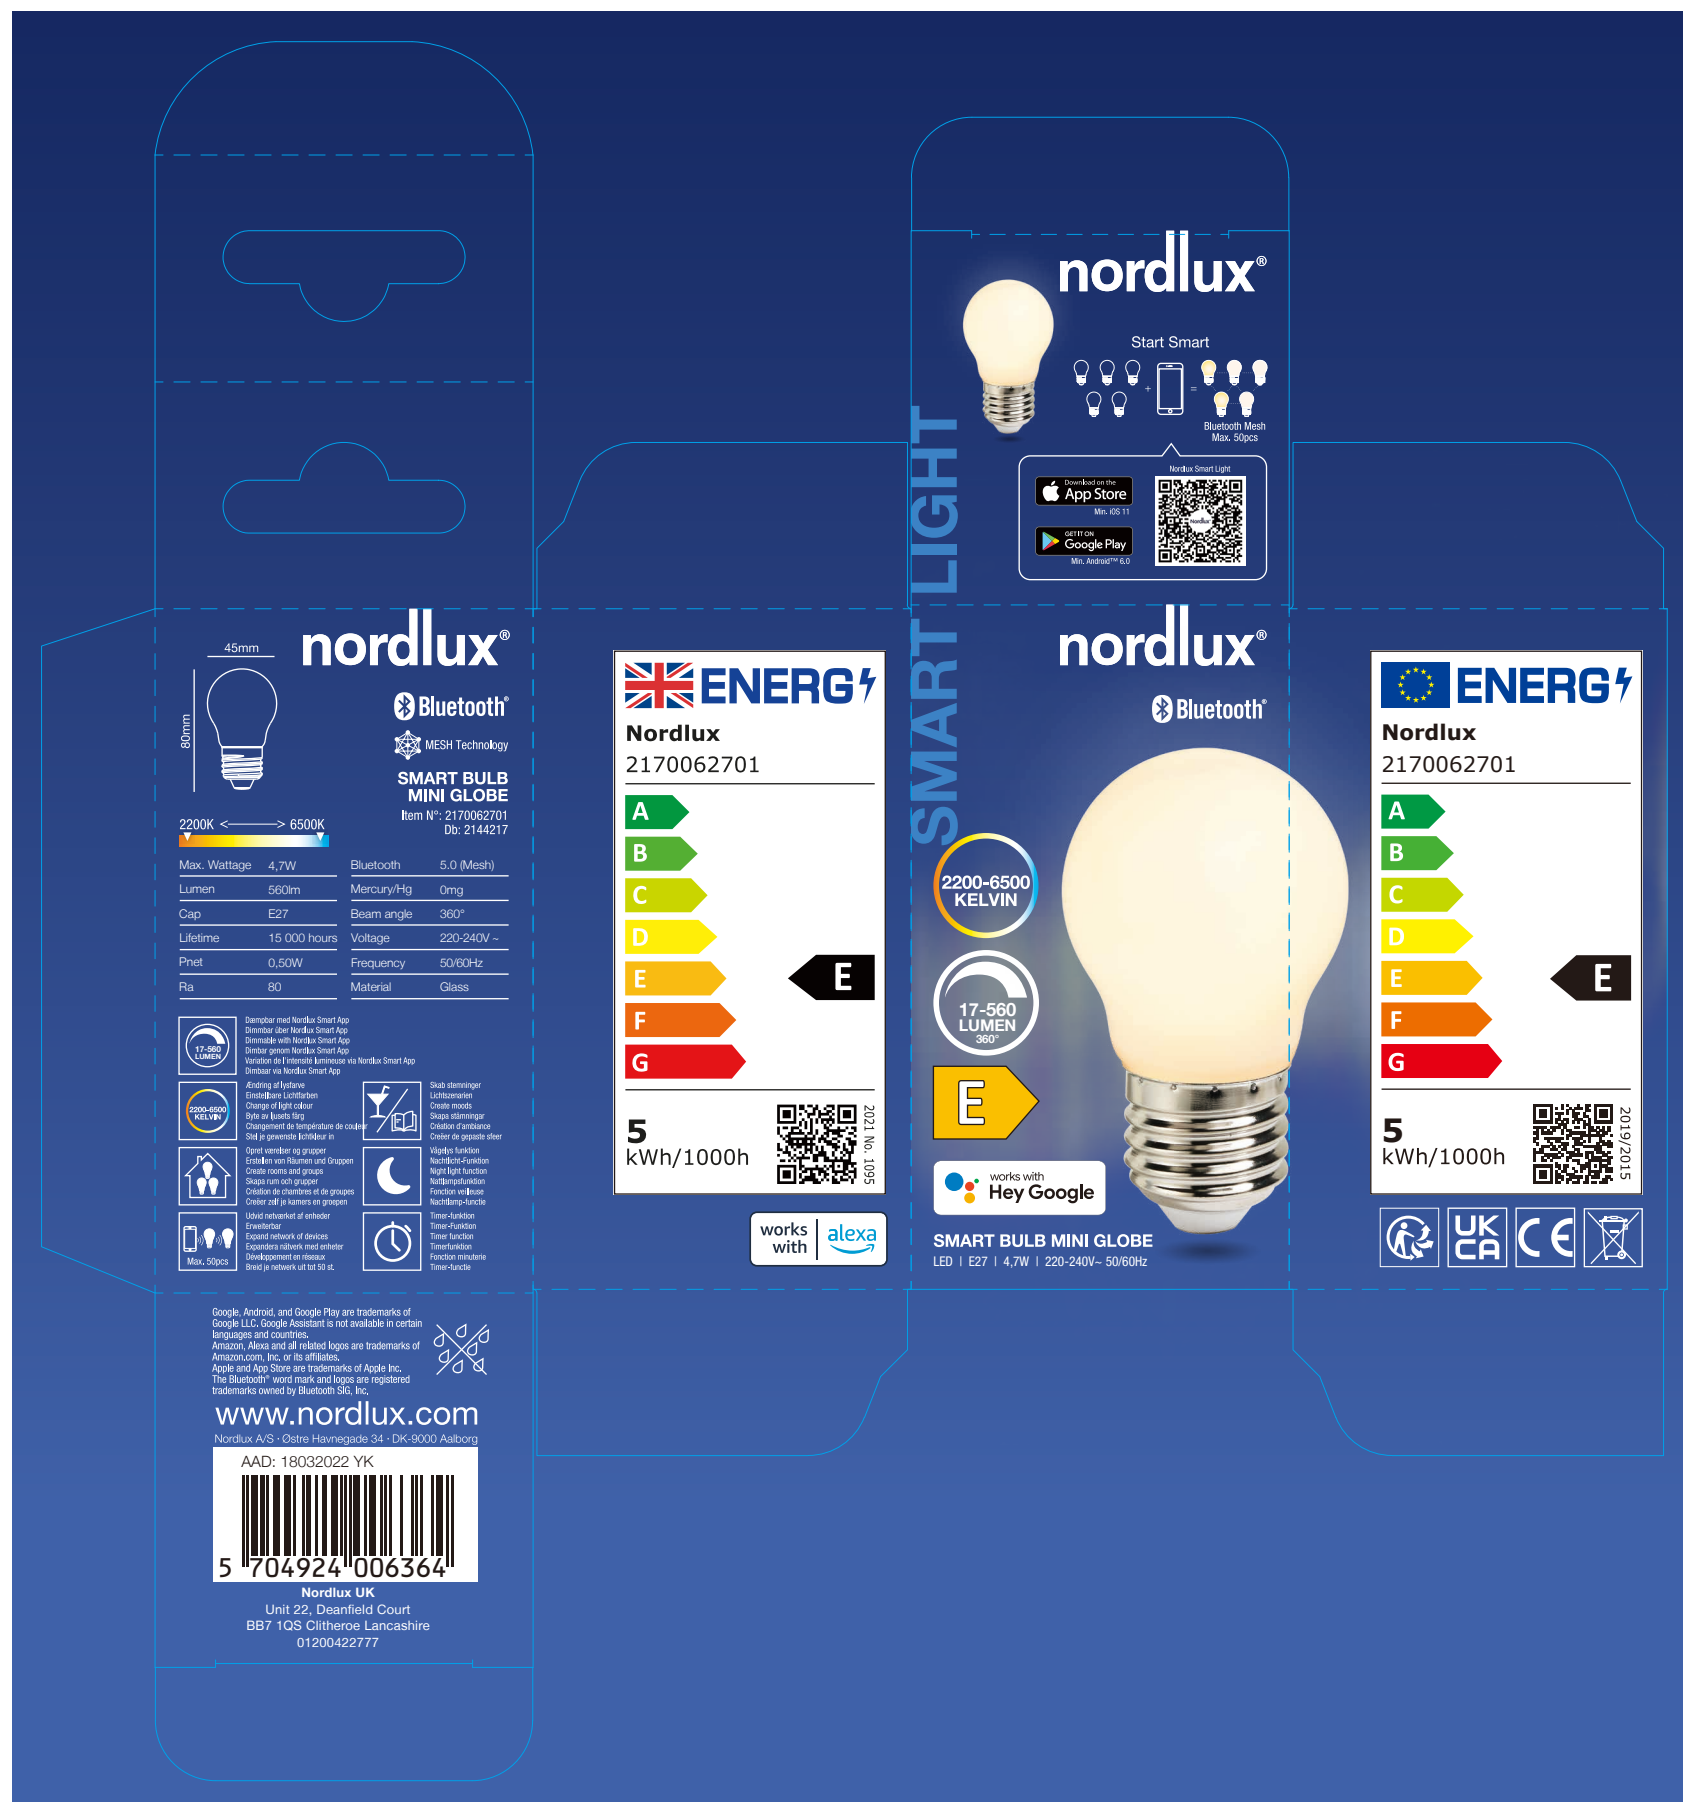

400g灰底白板纸 50×50×90mm 展开尺寸215×230mm 4色+覆亚膜+糊挂钩

45mm
80mm
nordlux
Bluetooth
MESH Technology
SMART BULB MINI GLOBE
Item N°: 2170062701
D#: 2144217

2200K ← → 6500K

Max. Wattage	4,7W	Bluetooth	5.0 (Mesh)
Lumen	560lm	Mercury/Hg	0mg
Cap	E27	Beam angle	360°
Lifetime	15 000 hours	Voltage	220-240V ~
Pnet	0,50W	Frequency	50/60Hz
Pa	80	Material	Glass

ENERGY
Nordlux
2170062701

A
B
C
D
E
F
G

5 kWh/1000h

2021 No. 1095

works with alexa

nordlux

Start Smart

Bluetooth Mesh
Max. 50pcs

SMART BULB MINI GLOBE
LED | E27 | 4,7W | 220-240V~ 50/60Hz

ENERGY
Nordlux
2170062701

A
B
C
D
E
F
G

5 kWh/1000h

2019/2015

works with Hey Google

SMART BULB MINI GLOBE
LED | E27 | 4,7W | 220-240V~ 50/60Hz

UK CA CE