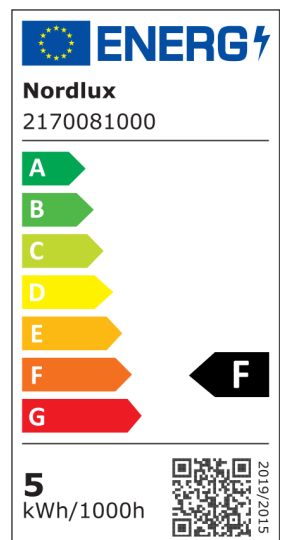

SMART GU10 COLOR | PÆRE | KLAR

2170081000

nordlux®

Pærefatning: GU10

Farve: Klar

Højde (cm): 5.5

EAN-nummer: 5704924006388

TUN: 2144219

Varenummer: 2170081000

Stk. pr. master-kasse: 6

Salgskasse, højde (cm): 6.7

Salgskasse, bredde (cm): 5.1

Salgskasse, dybde (cm): 5.1

Salgskasse, volumen (m³):

0.0002

Nettovægt af produkt (kg): 0.033

Lysstyrke (lumen): 380

Farvetemperatur (K): 2200-6500

Ra-værdi : 80

Levetid (t.): 15000

Strålevinkel (°) : 100

Candela (cd) (kun for
retningsbestemt lampe): 0

Energiklasse: F

Faktisk effekt (W): 4.7

- Mere end 16 millioner farver • Koldt eller varmt hvidt lys
- Personaliserede og forudindstillede stemninger

Smart Colour GU10-spot, som du nemt kan indstille til den rigtige stemning – fra kølig til varm hvid eller ved at vælge mellem flere end 16 millioner farver, så du kan skabe en hyggelig atmosfære. Reducer eller øg lysstyrken med din smartphone eller tablet, eller tilføj en smart-fjernbetjening, så du kan styre dit lys uden din smartphone.