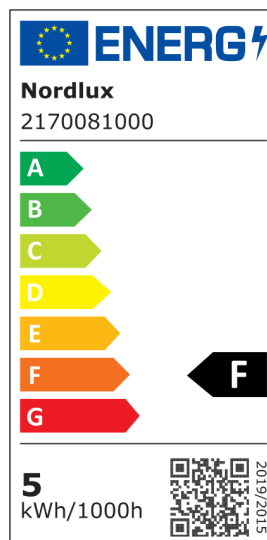

SMART GU10 COLOR | AMPOULE | TRANSPARENT

2170081000

nordlux®

Culot d'ampoule: GU10

Couleur: Transparent

Hauteur (cm): 5.5

EAN: 5704924006388

TUN: 2144219

0.0002

Poids net du produit (kg): 0.033

Luminosité de l'éclairage (Lumen):
380

Température de couleur (K):
2200-6500

Valeur Ra : 80

Durée de vie (h): 15000

Angle de diffusion de l'éclairage
(°) : 100

Candela (cd) (pour lampe
directionnelle uniquement): 0

Classe énergétique: F

Puissance active (W): 4.7

- Plus de 16 millions de couleurs • Lumière blanche froide à chaude
- Ambiances personnalisées et prédéfinies

Spot Smart Colour GU10 que vous pouvez facilement régler pour créer une ambiance idéale, du blanc froid au blanc chaud, ou bien choisissez entre plus de 16 millions de couleurs pour créer une atmosphère chaleureuse. Baissez ou augmentez la luminosité avec votre smartphone ou tablette, ou ajoutez une télécommande Smart pour contrôler vos éclairages sans votre smartphone.