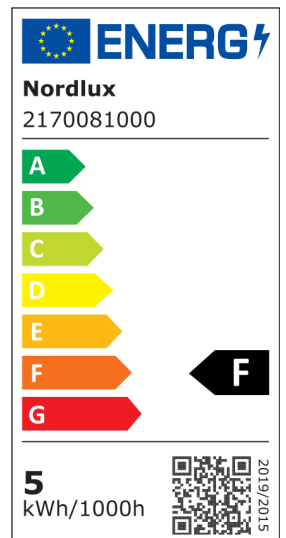

SMART GU10 COLOR | LYSPÆRE | KLAR

2170081000

nordlux®

Pæresokkel: GU10

Farge: Klar

Høyde (cm): 5.5

EAN: 5704924006388

TUN: 2144219

Artikkelnummer: 2170081000

Stk. per master box: 6

Høyde på salgseske (cm): 6.7

Bredde på salgseske (cm): 5.1

Dybde på salgseske (cm): 5.1

Volum i salgseske m³: 0.0002

Produktets nettovekt (kg): 0.033

Lysstyrke (Lumen): 380

Fargetemperatur (K): 2200-6500

Ra-verdi : 80

Levetid (h): 15000

Strålevinkel (°) : 100

Candela (cd) (kun for
retningsbestemt lampe): 0

Energiklasse: F

Faktisk strømbruk (W): 4.7

- Mer enn 16 millioner farger • Kald- til varmhvitt lys
- Personlige og forhåndsinnstilte stemninger

Smart Colour GU10-spot som du enkelt kan stille inn på den helt rette stemningen – fra kjølig til varmhvit eller velg mellom mer enn 16 millioner farger for å skape en hyggelig atmosfære. Reduser eller øk lysstyrken med smarttelefonen eller nettbrettet, eller legg til en smart fjernkontroll for å styre lysene uten smarttelefonen.