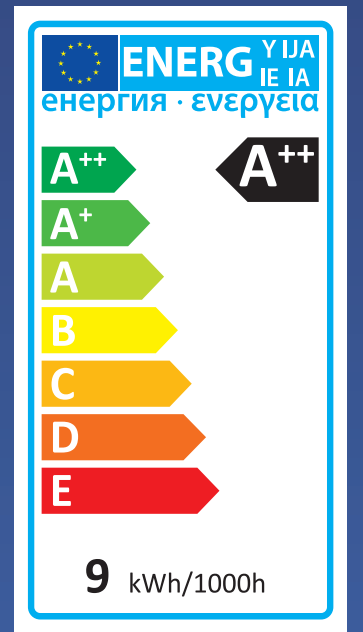

EXTRA FEATURES WITH NORDLUX BRIDGE

- **Fjernstyring**
  Steuern von unterwegs
  Control from anywhere
  Fjärrkontroll
  Contrôle à distance
  Bedienen vanop afstand
- **Simulering af tilstedeværelse**
  Anwesenheitssimulation
  Presence simulation
  Närvaro-simulering
  Simulation de présence
  Aanwezigheidsimulatie
- **Tidsplan & programmer**
  Zeitpläne & Programme
  Schedules & programs
  Schema och program
  Horaires et programmes
  Schema & programma's
- **Cloud**
  (Not incl.)
  Dejing af indstillinger
  Teilen der Einstellungen
  Sharing of settings
  Dejning av inställningar
  Partage des paramètres
  Inställingen delen
- **Stemmestyling**
  Sprachsteuerung
  Voice control
  Röststyrning
  Commande vocale
  Spraakbesturing

www.nordlux.com
Nordlux AIS - Østni Havnsgade 34 - DK-9000 Aalborg