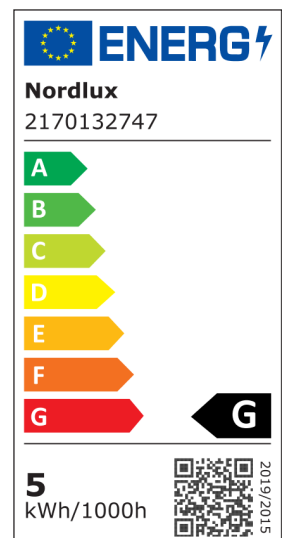

Spannung (V): 220-240 Volt
Leuchtmittelsockel: E27

Hauptmaterial: Glas
Farbe: Bernstein

Höhe (cm): 13.7

EAN: 5704924006425
TUN: 2144225
Artikelnummer: 2170132747
Stück pro Hauptkarton: 3
Verkaufsbox Höhe (cm): 15
Verkaufsbox Breite (cm): 10

Verkaufsbox Tiefe (cm): 10
Verkaufsbox Volumen m³: 0.0015
Produkt Nettogewicht (kg): 0.063

Helligkeit des Lichts (Lumen): 380
Farbtemperatur (K): 2200
Ra-Wert : 80
Lebensdauer (Std.): 15000
Abstrahlwinkel (°) : 360
Candela (cd) (nur für Lampen mit gebündeltem Licht): 0
Energieklasse: G
Tatsächliche Watt (W): 4.7

- Dekorative LED in Croissant-Form • Warmweißes Licht (2200 Kelvin)
- Dimmbar