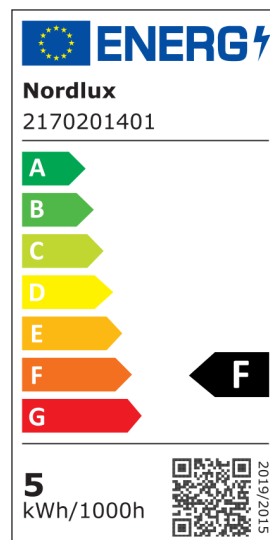

# SMART E14 | 2-PACK | G45 | 2200-6500 KELVIN | 470 LUMEN | PÆRE | HVID

2170201401

**nordlux**<sup>®</sup>

Spænding (V): 220-240 Volt  
Pærefatning: E14

Primært materiale: Plast  
Farve: Hvid

Højde (cm): 10.9

EAN-nummer: 5704924006920  
TUN: 2362376  
Varenummer: 2170201401  
Stk. pr. master-kasse: 6

Salgskasse, højde (cm): 9.2  
Salgskasse, bredde (cm): 9.7  
Salgskasse, dybde (cm): 5.1  
Salgskasse, volumen (m<sup>3</sup>): 0.0005  
Nettovægt af produkt (kg): 0.046

Lysstyrke (lumen): 470  
Farvetemperatur (K): 2200-6500  
Ra-værdi : 80  
Levetid (timer): 15000  
Strålevinkel (°) : 200  
Energiklasse: F  
Faktisk effekt (W): 4.5

• Bluetooth-forbindelse til Nordlux Smart • Justerbare kelvin- og lumen-niveauer