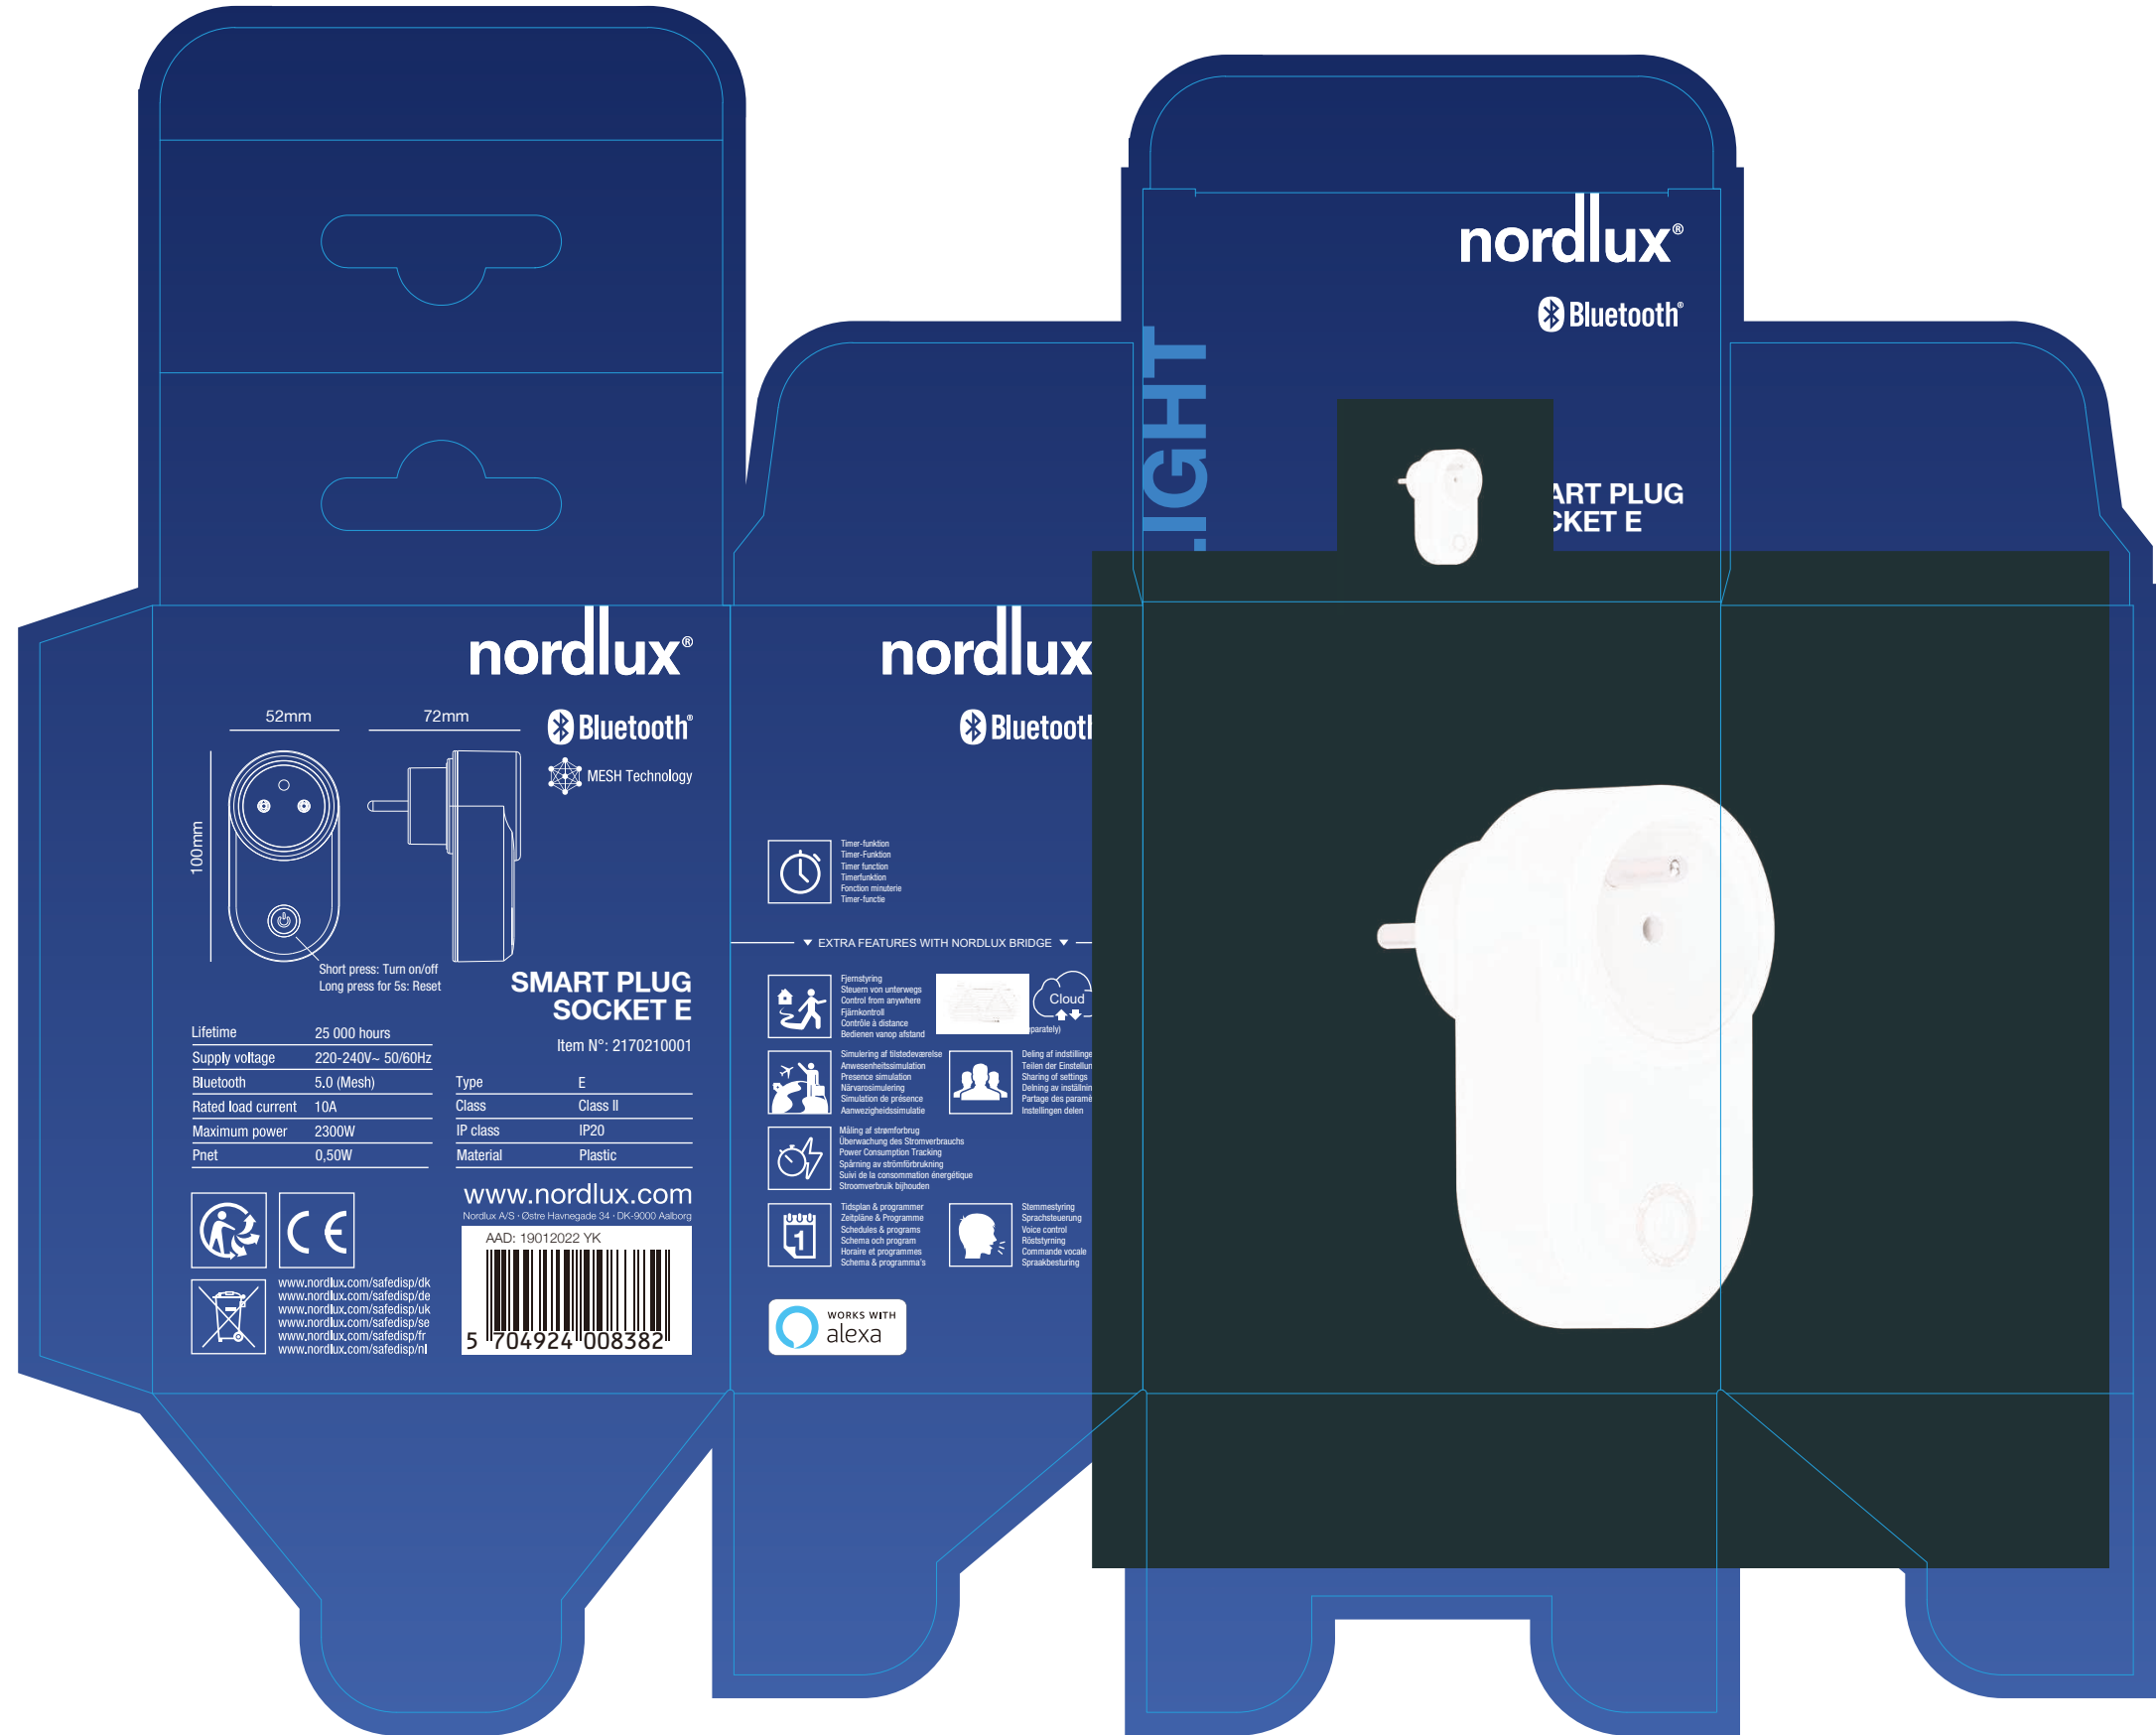

224,5

54,5

105

105,5

nordlux®

Bluetooth®
MESH Technology

SMART PLUG SOCKET E

Lifetime	25 000 hours
Supply voltage	220-240V~ 50/60Hz
Bluetooth	5.0 (Mesh)
Rated load current	10A
Maximum power	2300W
Pnet	0,50W

Type	E
Class	Class II
IP class	IP20
Material	Plastic

www.nordlux.com
Nordlux A/S · Østre Havnegade 34 · DK-9000 Aalborg

www.nordlux.com/safedisp/dk
www.nordlux.com/safedisp/de
www.nordlux.com/safedisp/uk
www.nordlux.com/safedisp/se
www.nordlux.com/safedisp/fr
www.nordlux.com/safedisp/nl