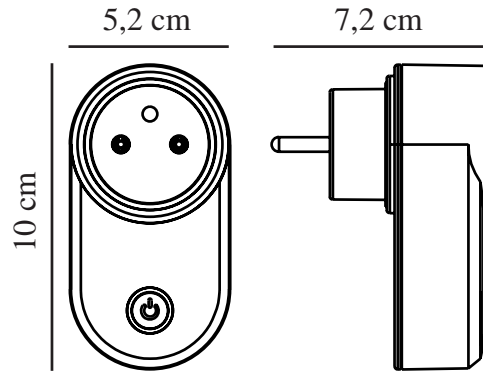

SMART FR | STECKDOSE | WEISS

2170210001

nordlux®

Spannung (V): 220-240 Volt
IP-Grad: IP20
Maximale Lampenleistung (W):
2300
Klasse (Klasse 1, Klasse 2,
Klasse 3): Klasse 2 (Dopp. isoliert)
Parallelschaltung: False

Hauptmaterial: Plastik
Sekundärmaterial: Plastik

Farbe: Weiss
Höhe (cm): 7.2
Breite (cm): 5.2
Länge (cm): 10
Projektion (cm): 8.2

EAN: 5704924008382
Artikelnummer: 2170210001

Stück pro Hauptkarton: 3
Verkaufsbox Höhe (cm): 10.5
Verkaufsbox Breite (cm): 7.7
Verkaufsbox Tiefe (cm): 5.5
Verkaufsbox Volumen m³ : 0.0004
Produkt Nettogewicht (kg): 0.11