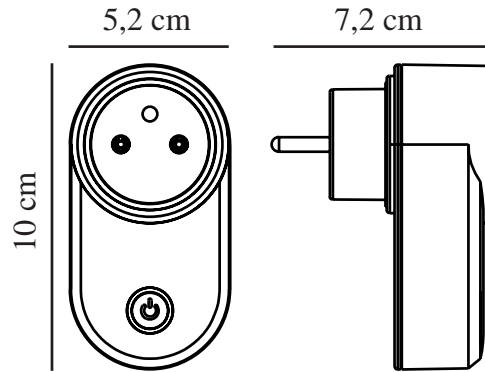

SMART FR | STIKKONTAKT | HVID

2170210001

nordlux®

Spænding (V): 220-240 Volt
IP-vurdering: IP20
Maksimal pæreeffekt (W): 2300
Klasse (klasse 1, klasse 2, klasse 3): Klasse 2 (Dobbelt isoleret)
Parallelforbindelse: False

Primært materiale: Plast
Sekundært materiale: Plast
Farve: Hvid

Højde (cm): 7.2
Bredde (cm): 5.2
Længde (cm): 10
Projektion (cm): 8.2

EAN-nummer: 5704924008382
Varenummer: 2170210001
Stk. pr. master-kasse: 3

Salgskasse, højde (cm): 10.5
Salgskasse, bredde (cm): 7.7
Salgskasse, dybde (cm): 5.5
Salgskasse, volumen (m³): 0.0004
Nettovægt af produkt (kg): 0.11

Levetid (timer): 25000

- Tilslutter elektronik til Nordlux Smart set-up • Fjernbetjent tænd/sluk
- Sporing af strømforbrug

Dette smart-stik forbinder din ikke-smart-elektronik til Nordlux Smart-systemet. Du kan bruge den som fjernstyret tænd/sluk-kontakt, og du kan måle dit strømforbrug direkte i appen på din smartphone eller tablet.