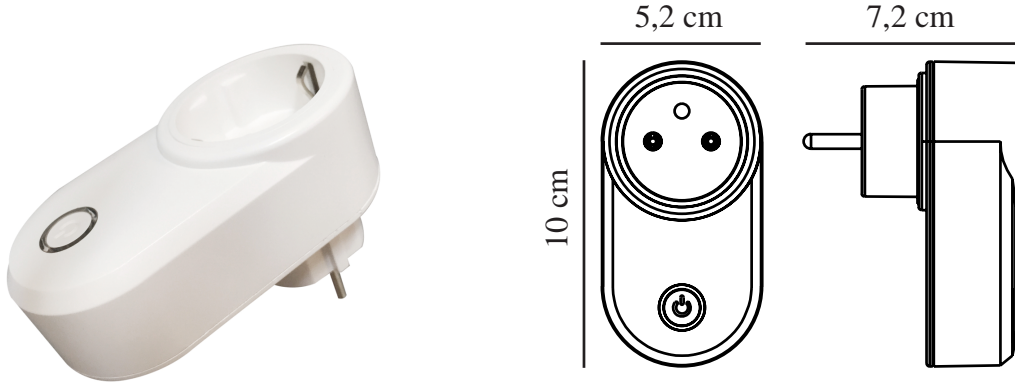

SMART FR | PRISE DE COURANT | BLANC

2170210001

nordlux®

Tension (V): 220-240 Volt
Protection IP: IP20
Puissance maximale de l'ampoule (W): 2300
Classe (Classe 1, Classe 2, Classe 3): Classe 2 (Double isolation)
Connexion parallèle: False

Matière première: Matière plastique
Matériau secondaire: Matière plastique
Couleur: Blanc

Hauteur (cm): 7.2
Largeur (cm): 5.2
Longueur (cm): 10
Projection (cm): 8.2

EAN: 5704924008382
Numéro d'article: 2170210001
Pièces par unité d'emballage: 3
Hauteur de la boîte de vente (cm): 10.5
Largeur de la boîte de vente (cm): 7.7

Profondeur de la boîte de vente (cm): 5.5
Volume de la boîte de vente m³: 0.0004
Poids net du produit (kg): 0.11

Durée de vie (heures): 25000

• Connecte vos appareils électroniques au système Nordlux Smart • Marche/Arrêt à distance