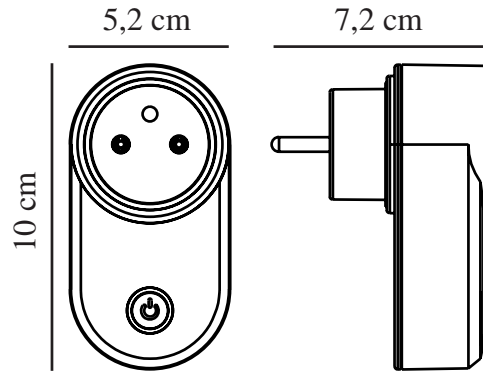

# SMART FR | [PLUG] | WIT

2170210001

nordlux®

Spanning (V): 220-240 Volt  
IP-graad: IP20  
Maximaal lampvermogen (W):  
2300  
Klasse (Klasse 1, Klasse 2,  
Klasse 3): Klasse 2 (Dubbele  
isolatie)  
Parallele verbinding: False

Kleur: wit  
Hoogte (cm): 7.2  
Breedte (cm): 5.2  
Lengte (cm): 10  
Projectie (cm): 8.2  
EAN: 5704924008382

Artikelnummer: 2170210001  
Stuks per masterdoos: 3  
Hoogte verkoopdoos (cm): 10.5  
Breedte verkoopdoos (cm): 7.7  
Diepte verkoopdoos (cm): 5.5  
Verkoopdoos inhoud m<sup>3</sup> : 0.0004  
Nettogewicht product (kg): 0.11  
Levensduur (uur): 25000

Primair materiaal: Plastic  
Secundair materiaal: Plastic

- Sluit de elektronica aan met de Nordlux Smart set-up • Aan/uit op afstand
- Bijhouden van stroomverbruik

Deze Smart plug verbindt je niet-slimme elektronica met het Nordlux Smart-systeem. Je kunt hem op afstand aan-/uitzetten en je stroomverbruik direct volgen in de app op je smartphone of tablet.