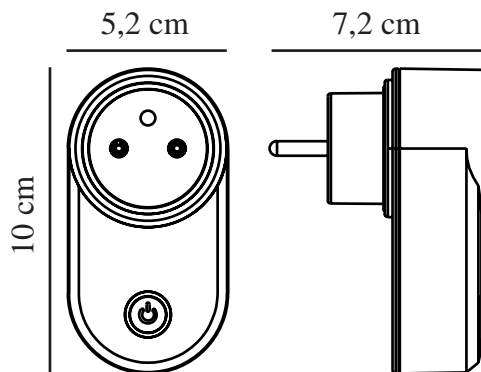

SMART FR | ELUTTAG | VIT

2170210001

nordlux®

Spänning (V): 220-240 Volt
IP-grad: IP20
Maximal lampeffekt (W): 2300
Klass (Klass 1, Klass 2, Klass 3):
Klass 2 (Dubbel isolerad)
Parallellkoppling: False

Höjd (cm): 7.2
Bredd (cm): 5.2
Längd (cm): 10
Projektion (cm): 8.2
EAN: 5704924008382
Artikelnummer: 2170210001

Antal per kolla: 3
Säljförpackning höjd (cm): 10.5
Säljförpackning bredd cm: 7.7
Säljförpackning djup (cm): 5.5
Säljförpackning volym m³: 0.0004
Productens nettovikt (kg): 0.11

Primärt material: Plast
Sekundärt material: Plast
Färg: Vit