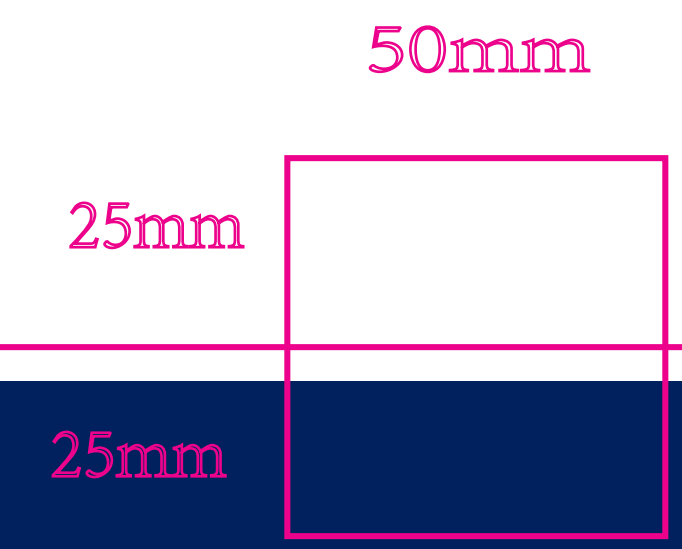

275x150x140mm

AAD: 28102025 NS
 Nordlux UK
 Unit 22, Deanfield Court
 BB7 1QS Clitheroe Lancashire
 01200422777

| Height x Width x Depth COLOR BOX (CM) | NET WEIGHT COLOR BOX (KG) |
|---------------------------------------|---------------------------|
| 14*27.5*15CM | 0.15KG |
| GROSS WEIGHT COLOR BOX (KG) | VOLUME COLOR BOX (CBM) |
| 0.8KG | 0.006CBM |

PANTONE 2767 C