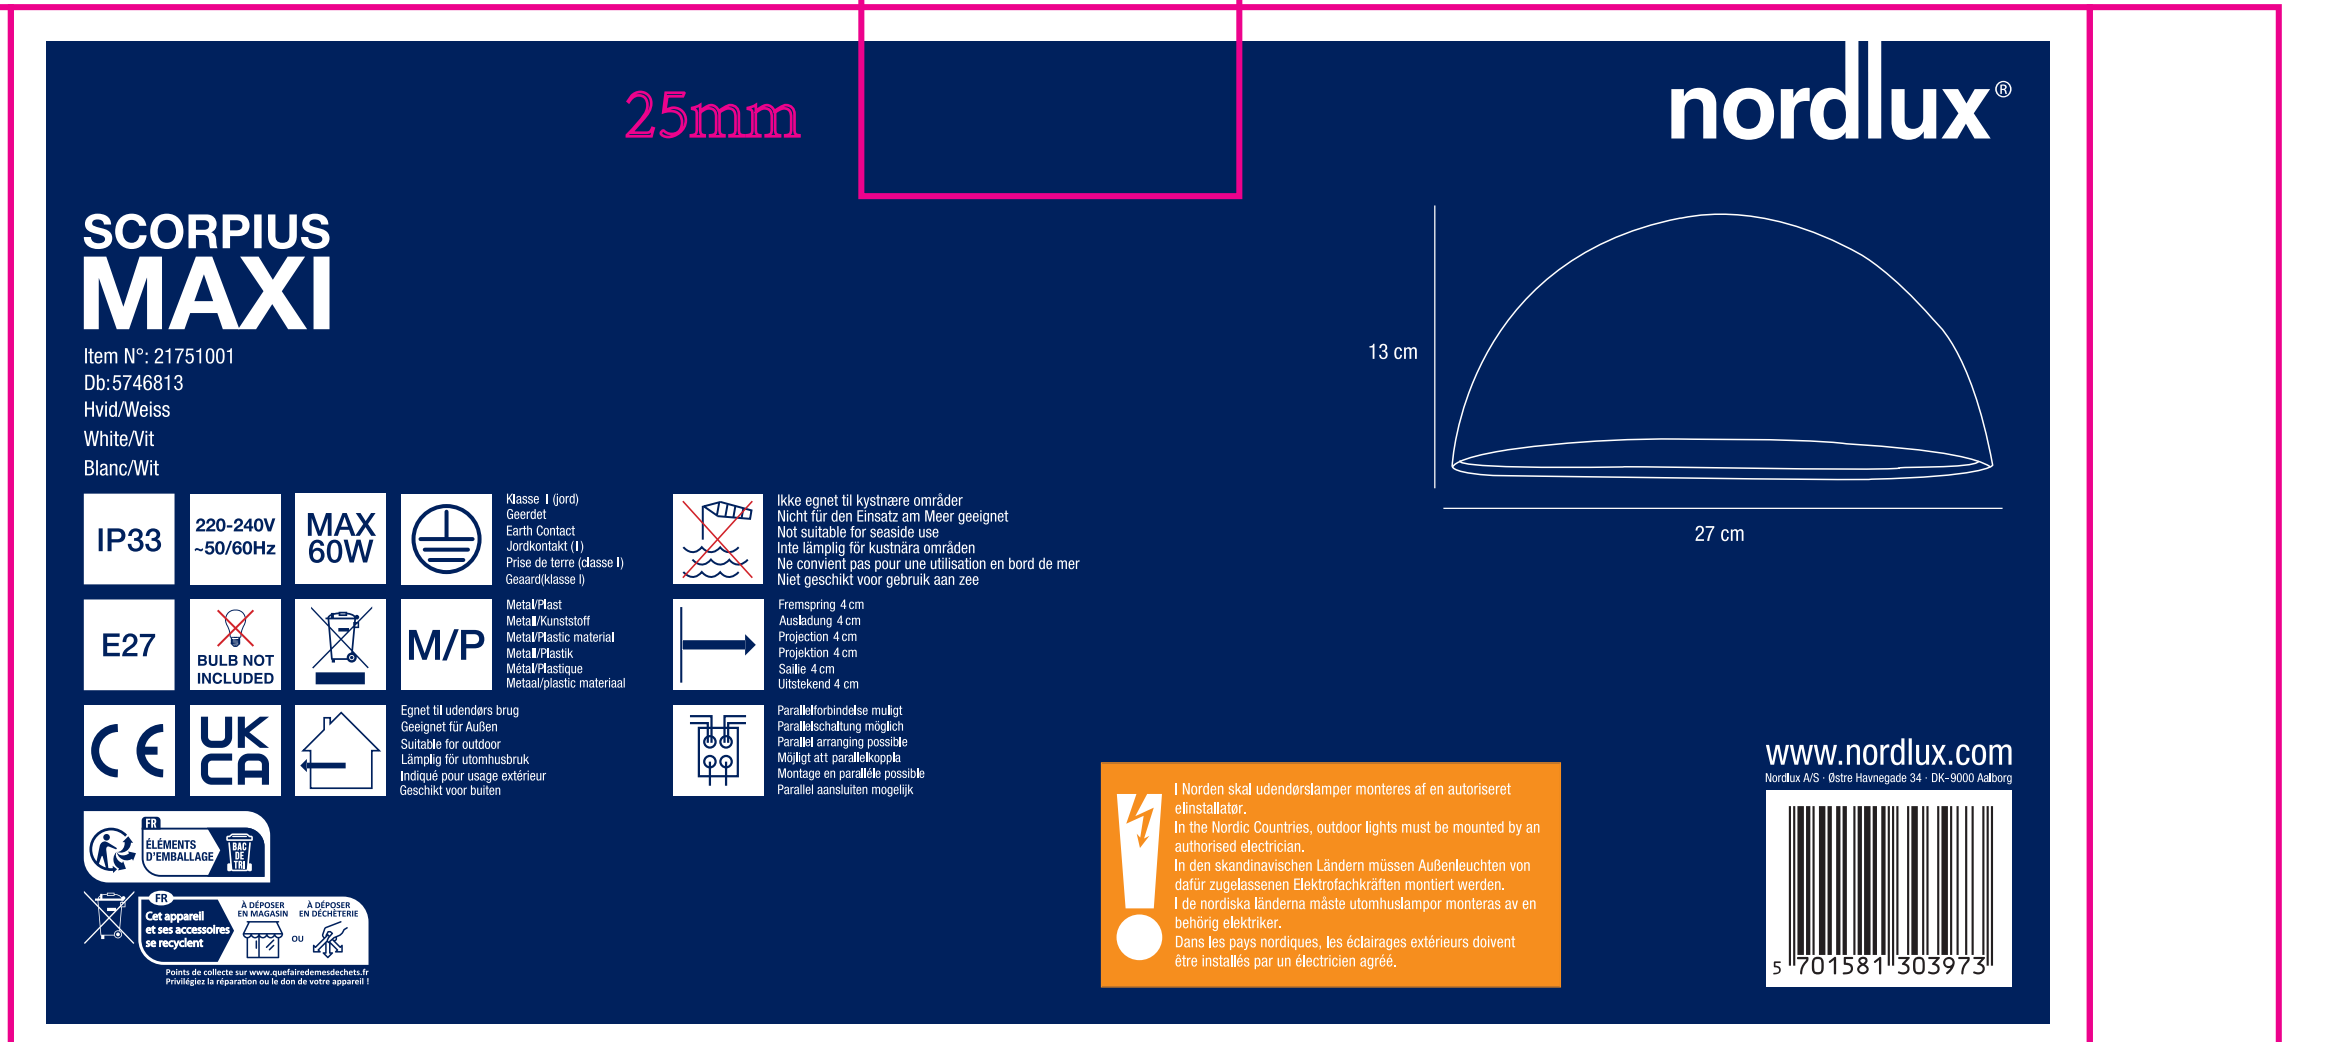

275x150x140mm

AAD: 28102025 NS
 Nordlux UK
 Unit 22, Deanfield Court
 BB7 1QS Clitheroe Lancashire
 01200422777

| Height x Width x Depth COLOR BOX (CM) | NET WEIGHT COLOR BOX (KG) |
|---------------------------------------|---------------------------|
| 14*27.5*15CM | 0.15KG |
| GROSS WEIGHT COLOR BOX (KG) | VOLUME COLOR BOX (CBM) |
| 0.8KG | 0.006CBM |

PANTONE 2767 C