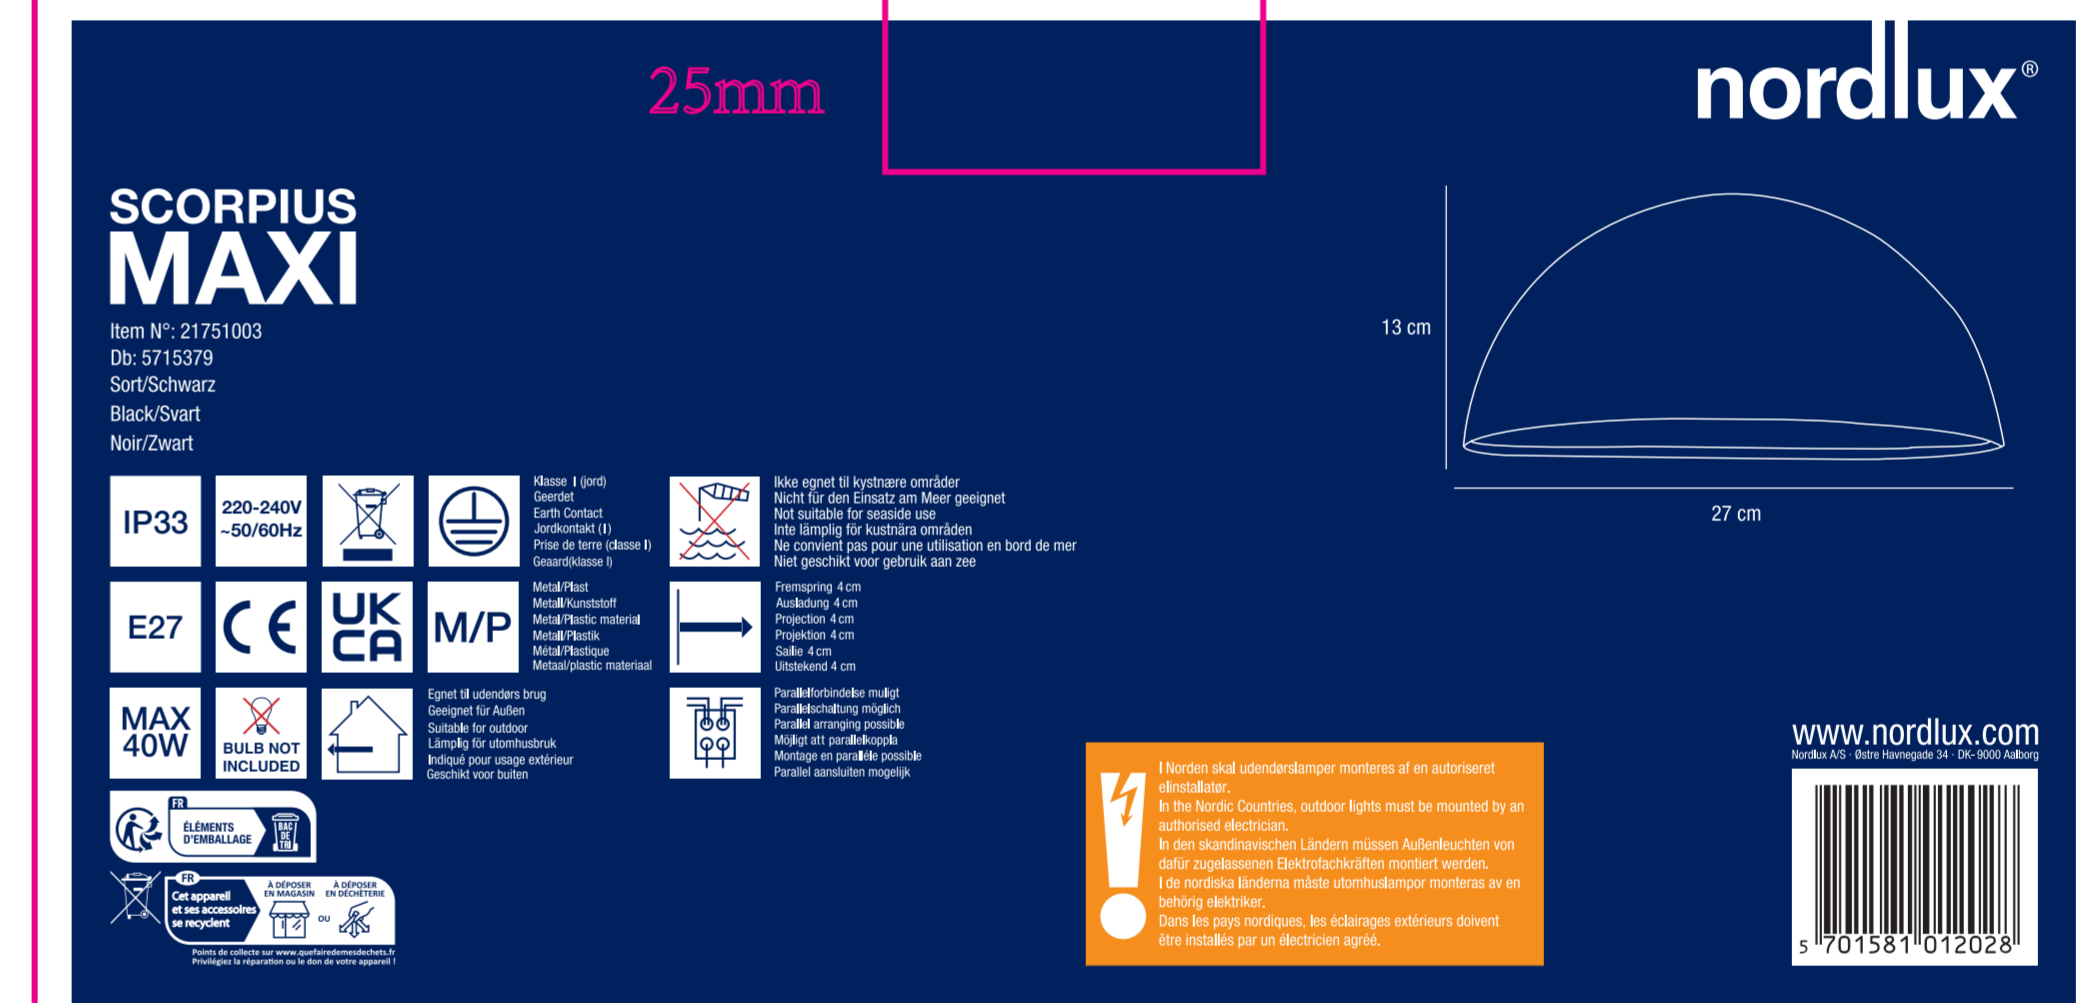

AAD: 18032026 NS

Height x Width x Depth COLOR BOX (CM)	NET WEIGHT COLOR BOX (KG)
14*27,5*15 CM	0.15KG
GROSS WEIGHT COLOR BOX (KG)	VOLUME COLOR BOX (CBM)
0.8KG	0.006CBM