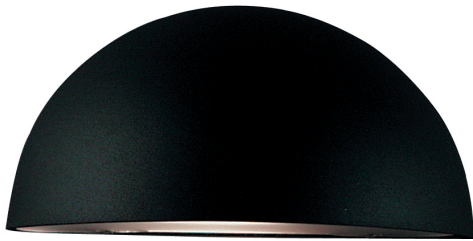

SCORPIUS MAXI | WANDLEUCHTE | SCHWARZ

21751003

nordlux®

Spannung (V): 220-240 Volt
IP-Grad: IP33
Maximale Lampenleistung (W):
60W
Klasse (Klasse 1, Klasse 2,
Klasse 3): Klasse 1 (Geerdet)
Leuchtmittelsockel: E27
Parallelschaltung: True

Hauptmaterial: Metall
Sekundärmaterial: Plastik
Glasfarbe: Satiniert
Geeignet für Meeresklima: False
Farbe: Schwarz

Höhe (cm): 14
Breite (cm): 27
Projektion (cm): 14.5
EAN: 5701581012028
TUN: 5715379
Artikelnummer: 21751003
Stück pro Hauptkarton: 3
Verkaufsbox Höhe (cm): 14

Verkaufsbox Breite (cm): 29.5
Verkaufsbox Tiefe (cm): 27.5
Verkaufsbox Volumen m³: 0.0114
Produkt Nettogewicht (kg): 0.65

• Zeitloses Design • Eingebaute Parallelschaltung

Die Scorpilus Maxi Wandleuchte für den Außenbereich verfügt über ein klassisches und zeitloses Design. Scorpilus bietet zahlreiche Verwendungsmöglichkeiten – sie passt perfekt in den Haustür- oder Eingangsbereich, an den Gartenzaun oder ins Treppenhaus. Sie kann gut einzeln verwendet werden oder es können mehrere Leuchten nebeneinander angebracht werden.