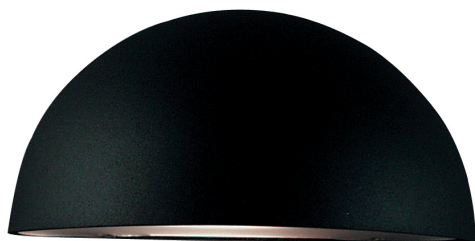

SCORPIUS MAXI | VÆGLAMPE | SORT

21751003

nordlux®

Spænding (V): 220-240 Volt
IP-vurdering: IP33
Maksimal pæreeffekt (W): 60W
Klasse (klasse 1, klasse 2, klasse 3): Klasse 1 (Jord)
Pærefatning: E27
Parallelforbindelse: True

Primært materiale: Metal
Sekundært materiale: Plast
Glasfarve: Satineret
Egnet til kystnære områder: False
Farve: Sort

Højde (cm): 14
Bredde (cm): 27
Projektion (cm): 14.5
EAN-nummer: 5701581012028
TUN: 5715379
Varenummer: 21751003
Stk. pr. master-kasse: 3

Salgskasse, højde (cm): 14
Salgskasse, bredde (cm): 29.5
Salgskasse, dybde (cm): 27.5
Salgskasse, volumen (m³): 0.0114
Nettovægt af produkt (kg): 0.65

• Tidløst design • Indbygget parallelforbindelse

Scorpius Maxi væglampe til udendørs brug er i et klassisk og tidløst design. Scorpius har mange anvendelsesmuligheder – den passer perfekt ved hoveddøren, ved indgangen, på plankeværket eller i trappeopgangen. Den kan bruges alene eller flere ved siden af hinanden