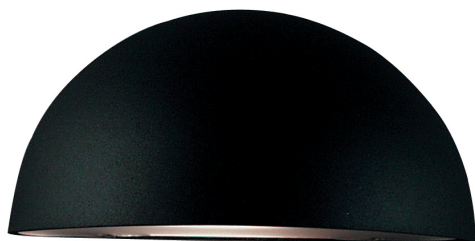

SCORPIUS MAXI | APPLIQUE MURALE | NOIR

21751003

nordlux®

Tension (V): 220-240 Volt
Protection IP: IP33
Puissance maximale de l'ampoule (W): 60W
Classe (Classe 1, Classe 2, Classe 3): Classe 1 (Prise de terre)
Culot d'ampoule: E27
Connexion parallèle: True

Matière première: Métal
Matériau secondaire: Matière plastique
Couleur du verre: Satin
Convient pour le bord de mer: False
Couleur: Noir

Hauteur (cm): 14
Largeur (cm): 27
Projection (cm): 14.5
EAN: 5701581012028
TUN: 5715379
Numéro d'article: 21751003
Pièces par unité d'emballage: 3
Hauteur de la boîte de vente (cm): 14
Largeur de la boîte de vente (cm): 29.5

Profondeur de la boîte de vente (cm): 27.5
Volume de la boîte de vente m³: 0.0114
Poids net du produit (kg): 0.65

• Design intemporel • Connexion parallèle intégrée

Le design de l'applique murale Scorpius Maxi pour usage extérieur est classique et intemporel. Scorpius peut être utilisée dans de nombreux endroits. Elle convient parfaitement près de la porte d'entrée, dans l'entrée, sur une clôture en bois ou dans une cage d'escalier. Elle peut être utilisée seule ou côte à côte en série.