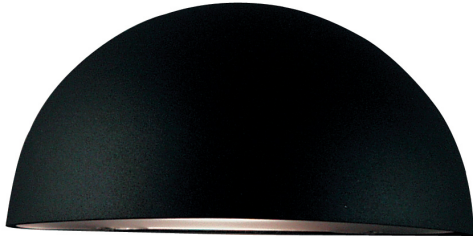

# SCORPIUS MAXI | WANDVERLICHTING | ZWART

21751003

nordlux®

Spanning (V): 220-240 Volt  
IP-graad: IP33  
Maximaal lampvermogen (W):  
60W  
Klasse (Klasse 1, Klasse 2,  
Klasse 3): Klasse 1  
(Aardecontact)  
Lampfitting: E27  
Parallele verbinding: True

Hoogte (cm): 14  
Breedte (cm): 27  
Projectie (cm): 14.5  
EAN: 5701581012028  
TUN: 5715379  
Artikelnummer: 21751003

Stuks per masterdoos: 3  
Hoogte verkoopdoos (cm): 14  
Breedte verkoopdoos (cm): 29.5  
Diepte verkoopdoos (cm): 27.5  
Verkoopdoos inhoud m<sup>3</sup> : 0.0114  
Nettogewicht product (kg): 0.65

Primair materiaal: Metaal  
Secundair materiaal: Plastic  
: Gesatineerd  
Geschikt voor aan zee: False  
Kleur: Zwart

• Tijdloos ontwerp • Ingebouwde parallelle aansluiting