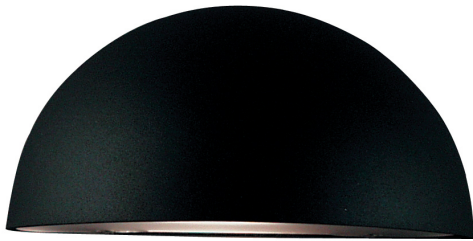

SCORPIUS MAXI | VÄGGLAMPA | SVART

21751003

nordlux®

Spänning (V): 220-240 Volt
IP-grad: IP33
Maximal lampeffekt (W): 60W
Klass (Klass 1, Klass 2, Klass 3):
Klass 1 (Jordkontakt)
Lampfatning: E27
Parallellkoppling: True

Höjd (cm): 14
Bredd (cm): 27
Projektion (cm): 14.5
EAN: 5701581012028
TUN: 5715379
Artikelnummer: 21751003
Antal per kolla: 3

Säljförpackning höjd (cm): 14
Säljförpackning bredd cm: 29.5
Säljförpackning djup (cm): 27.5
Säljförpackning volym m³: 0.0114
Produktens nettovikt (kg): 0.65

Primärt material: Metall
Sekundärt material: Plast
Glasfärg: Satineret
Lämplig för kustnära områden:
False
Färg: Svart

• Tidlös design • Inbyggd parallellkoppling

Scorpius Maxi väggglampa för utomhusbruk har en klassisk och tidlös design. Scorpius har många användningsområden – den passar perfekt vid ytterdörren, entrén, på staketet eller i trapphuset. Den kan användas ensam eller tillsammans med flera bredvid varandra.