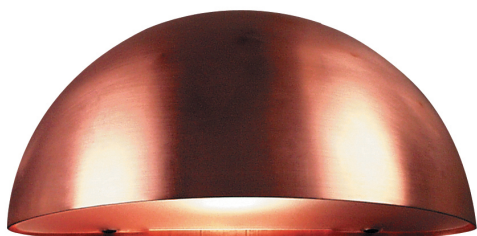

# SCORPIUS MAXI | WANDLEUCHTE | KUPFER

21751030

nordlux®

Spannung (V): 220-240 Volt  
IP-Grad: IP33  
Maximale Lampenleistung (W):  
60W

Klasse (Klasse 1, Klasse 2,  
Klasse 3): Klasse 1 (Geerdet)  
Leuchtmittelsockel: E27  
Parallelschaltung: True

Hauptmaterial: Kupfer  
Sekundärmaterial: Plastik  
Glasfarbe: Satiniert  
Geeignet für Meeresklima: True  
Farbe: Kupfer

Höhe (cm): 14  
Breite (cm): 27  
Projektion (cm): 14.5

EAN: 5701581240964  
TUN: 7767296  
Artikelnummer: 21751030  
Stück pro Hauptkarton: 3  
Verkaufsbox Höhe (cm): 14

Die Scorpius Maxi Wandleuchte für den Außenbereich verfügt über ein klassisches und zeitloses Design. Scorpius bietet zahlreiche Verwendungsmöglichkeiten – sie passt perfekt in den Haustür- oder Eingangsbereich, an den Gartenzaun oder ins Treppenhaus. Sie kann gut einzeln verwendet werden oder es können mehrere Leuchten nebeneinander angebracht werden.

Kupfer ist ein robustes und wetterbeständiges Material, weshalb sich die Leuchte auch für raue Küstengebiete eignet. Das Kupfer wird mit der Zeit zudem noch schöner werden.