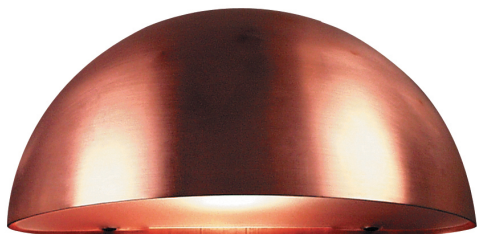

SCORPIUS MAXI | VÆGLAMPE | KOBBER

21751030

nordlux®

Spænding (V): 220-240 Volt
IP-vurdering: IP33
Maksimal pæreeffekt (W): 60W
Klasse (klasse 1, klasse 2, klasse 3): Klasse 1 (Jord)
Pærefatning: E27
Parallelforbindelse: True

Højde (cm): 14
Bredde (cm): 37
Projektion (cm): 14.5
EAN-nummer: 5701581240964
TUN: 7767296
Varenummer: 21751030

Stk. pr. master-kasse: 3
Salgskasse, højde (cm): 14
Salgskasse, bredde (cm): 29.5
Salgskasse, dybde (cm): 27.5
Salgskasse, volumen (m³): 0,0114
Nettovægt af produkt (kg): 0.65

Primært materiale: Kobber
Sekundært materiale: Plast
Glasfarve: Satineret
Egnet til kystnære områder: True
Farve: Kobber

- Tidløst design • Indbygget parallelforbindelse
- Holdbart materiale, der er velegnet til barskt vejr • 15 års garanti på forringelse af overflade

Scorpius Maxi væglampe til udendørs brug er i et klassisk og tidløst design. Scorpius har mange anvendelsesmuligheder – den passer perfekt ved hoveddøren, ved indgangen, på plankeværket eller i trappeopgangen. Den kan bruges alene eller flere ved siden af hinanden.