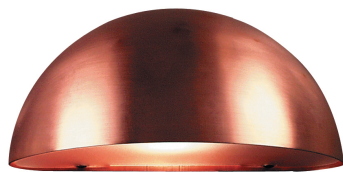

SCORPIUS MAXI | APPLIQUE MURALE | CUIVRE

21751030

nordlux®

Tension (V): 230 Volt
Protection IP: IP33
Puissance maximale de l'ampoule (W): 60W
Classe (Classe 1, Classe 2, Classe 3): Classe 1 (Prise de terre)
Culot d'ampoule: E27
Connexion parallèle: True

Matière première: Cuivre
Matériau secondaire: Matière plastique
Couleur du verre: Satin
Convient pour le bord de mer: Oui
Couleur: Cuivre

Hauteur (cm): 14
Largeur (cm): 27
Projection (cm): 14.5
EAN: 5701581240964
TUN: 7767296
Numéro d'article: 21751030
Pièces par unité d'emballage: 3
Hauteur de la boîte de vente (cm): 28
Largeur de la boîte de vente (cm): 14

Profondeur de la boîte de vente (cm): 15
Volume de la boîte de vente m³: 0.0059
Poids net du produit (kg): 0.772

• Design intemporel • Connexion parallèle intégrée

Le design de l'applique murale Scorpius Maxi pour usage extérieur est classique et intemporel. Scorpius peut être utilisée dans de nombreux endroits. Elle convient parfaitement près de la porte d'entrée, dans l'entrée, sur une clôture en bois ou dans une cage d'escalier. Elle peut être utilisée seule ou côte à côte en série.