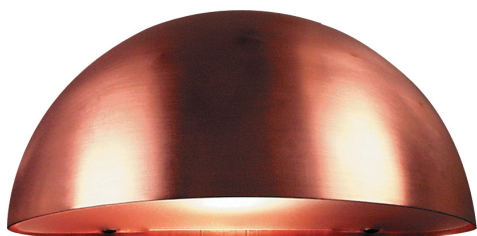

SCORPIUS MAXI | APPLIQUE MURALE | CUIVRE

21751030

nordlux®

Tension (V): 220-240 Volt
Protection IP: IP33
Puissance maximale de l'ampoule (W): 60W
Classe (Classe 1, Classe 2, Classe 3): Classe 1 (Prise de terre)
Culot d'ampoule: E27
Connexion parallèle: True

Matière première: Cuivre
Matériau secondaire: Matière plastique
Couleur du verre: Satin
Convient pour le bord de mer: True
Couleur: Cuivre

Hauteur (cm): 14
Largeur (cm): 27
Projection (cm): 14.5
EAN: 5701581240964
TUN: 7767296
Numéro d'article: 21751030
Pièces par unité d'emballage: 3
Hauteur de la boîte de vente (cm): 14
Largeur de la boîte de vente (cm): 29.5

Profondeur de la boîte de vente (cm): 27.5
Volume de la boîte de vente m³: 0.0114
Poids net du produit (kg): 0.65

- Design intemporel • Connexion parallèle intégrée
- Matériau durable adapté aux conditions climatiques difficiles • Garantie de 15 ans sur la détérioration de la surface

Le design de l'applique murale Scorpius Maxi pour usage extérieur est classique et intemporel. Scorpius peut être utilisée dans de nombreux endroits. Elle convient parfaitement près de la porte d'entrée, dans l'entrée, sur une clôture en bois ou dans une cage d'escalier. Elle peut être utilisée seule ou côte à côte en série.