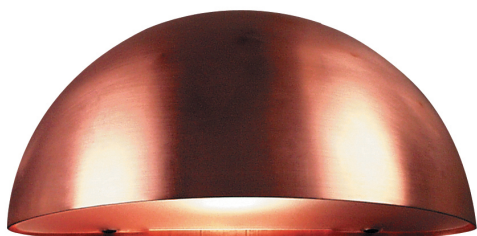

# SCORPIUS MAXI | WANDVERLICHTING | KOPER

21751030

nordlux®

Spanning (V): 220-240 Volt  
IP-graad: IP33  
Maximaal lampvermogen (W):  
60W  
Klasse (Klasse 1, Klasse 2,  
Klasse 3): Klasse 1  
(Aardecontact)  
Lampfitting: E27  
Parallele verbinding: True

Primair materiaal: Koper  
Secundair materiaal: Plastic  
: Gesatineerd  
Geschikt voor aan zee: True  
Kleur: Koper

- Tijdloos ontwerp • Ingebouwde parallelle aansluiting
- Duurzaam materiaal, heel goed geschikt voor barre weersomstandigheden. • 15 jaar garantie op slijtage van het oppervlak

De Scorpius Maxi wandlamp voor buiten gebruik heeft een klassiek en tijdloos design. Scorpius heeft veel toepassingsmogelijkheden; hij staat heel mooi naast de voordeur, bij de ingang, op de schutting of in de trapopgang. Hij kan alleen gebruikt worden of met enkele lampen naast elkaar.

Koper is een sterk en weersbestendig materiaal. Dat maakt deze lamp zeer geschikt voor het harde milieu in de buurt van de kust. Het koper zal bovendien in de loop van de tijd mooier worden.