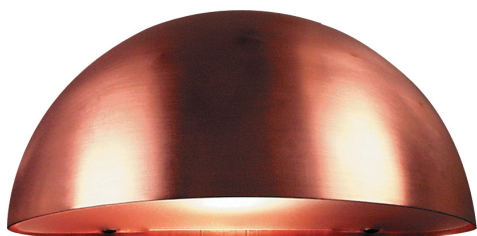

SCORPIUS MAXI | VEGGLAMPE | KOBBER

21751030

nordlux®

Spenning (V): 220-240 Volt
IP-grad: IP33
Maksimal lysstyrke (W): 60W
Klasse (Klasse 1, Klasse 2, Klasse 3): Klasse 1
Pæresokkel: E27
Parallellkobling: True

Farge: Kobber
Høyde (cm): 14
Bredde (cm): 27
Projeksjon (cm): 14.5

EAN: 5701581240964
TUN: 7767296

Artikkelnummer: 21751030
Stk. per master box: 3
Høyde på salgseske (cm): 14
Bredde på salgseske (cm): 29.5
Dybde på salgseske (cm): 27.5
Volum i salgseske m³ : 0.0114
Produktets nettovekt (kg): 0.65

Primært materiale: Kobber
Sekundært materiale: Plast
Farge på glasset: Satinert
Egnet for bruk i kystnære områder: True

- Tidløst design • Innebygd parallellkobling
- Slitesterkt materiale velegnet for tøft vær • 15 års garanti mot forringelse av overflate

Scorpius Maxi veggglampe til utendørsbruk har et klassisk og tidløst design. Scorpius har mange bruksmuligheter – den passer perfekt ved hoveddøren, ved inngangen, på gjerdet eller i trappeoppgangen. Den kan brukes alene eller med flere ved siden av hverandre.