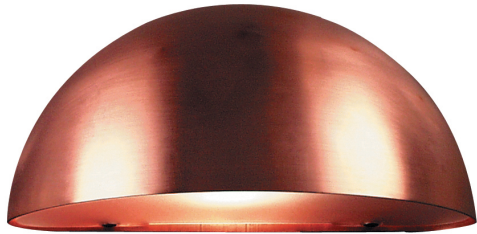

SCORPIUS MAXI | VÄGGLAMPA | KOPPAR

21751030

nordlux®

Spänning (V): 220-240 Volt
IP-grad: IP33
Maximal lampeffekt (W): 60W
Klass (Klass 1, Klass 2, Klass 3):
Klass 1 (Jordkontakt)
Lampfatning: E27
Parallellkoppling: True

Primärt material: Koppar
Sekundärt material: Plast
Glasfärg: Satineret
Lämplig för kustnära områden:
True
Färg: Koppar

- Tidlös design • Inbyggd parallellkoppling
- slitstarkt material som lämpar sig för hårt väder • 15 års garanti mot försämring av ytan

Scorpius Maxi väggglampa för utomhusbruk har en klassisk och tidlös design. Scorpius har många användningsområden – den passar perfekt vid ytterdörren, entrén, på staketet eller i trapphuset. Den kan användas ensam eller tillsammans med flera bredvid varandra.

Koppar är ett robust och väderbeständigt material, vilket gör att lampan lämpar sig för tuffa förhållanden i kustområden. Koppar blir bara vackrare med tiden.