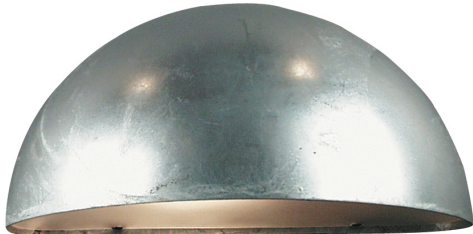

SCORPIUS MAXI | WANDLEUCHTE | VERZINKT

21751031

nordlux®

Spannung (V): 220-240 Volt
IP-Grad: IP33
Maximale Lampenleistung (W):
60W

Klasse (Klasse 1, Klasse 2,
Klasse 3): Klasse 1 (Geerdet)
Leuchtmittelsockel: E27
Parallelschaltung: True

Hauptmaterial: Verzinkter Stahl
Sekundärmaterial: Plastik
Glasfarbe: Satiniert
Geeignet für Meeresklima: True
Farbe: Verzinkt

Höhe (cm): 14
Breite (cm): 27
Projektion (cm): 14.5

EAN: 5701581241961
TUN: 7767288
Artikelnummer: 21751031
Stück pro Hauptkarton: 3
Verkaufsbox Höhe (cm): 14

Verkaufsbox Breite (cm): 29.5
Verkaufsbox Tiefe (cm): 27.5
Verkaufsbox Volumen m³: 0.0114
Produkt Nettogewicht (kg): 0.65

- Zeitloses Design • Eingebaute Parallelschaltung
- Robustes Material, das für raue Wetterbedingungen gut geeignet ist • 15 Jahre Garantie auf die Verschlechterung der Oberfläche

Die Scorpius Maxi Wandleuchte für den Außenbereich verfügt über ein klassisches und zeitloses Design. Scorpius bietet zahlreiche Verwendungsmöglichkeiten – sie passt perfekt in den Haustür- oder Eingangsbereich, an den Gartenzaun oder ins Treppenhaus. Sie kann gut einzeln verwendet werden oder es können mehrere Leuchten nebeneinander angebracht werden.