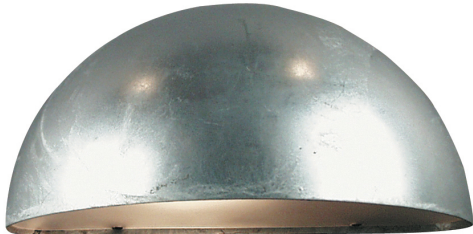

SCORPIUS MAXI | VÆGLAMPE | GALVANISERET

nordlux®

STÅL

21751031

Spænding (V): 220-240 Volt
IP-vurdering: IP33
Maksimal pæreeffekt (W): 60W
Klasse (klasse 1, klasse 2, klasse 3): Klasse 1 (Jord)
Pærefatning: E27
Parallelforbindelse: True

Primært materiale: Galvaniseret stål

Sekundært materiale: Plast

Glasfarve: Satineret

Egnet til kystnære områder: True

Farve: Galvaniseret stål

• Tidløst design • Indbygget parallelforbindelse

• Holdbart materiale, der er velegnet til barskt vejr • 15 års garanti på forringelse af overflade

Scorpius Maxi væglampe til udendørs brug er i et klassisk og tidløst design. Scorpius har mange anvendelsesmuligheder – den passer perfekt ved hoveddøren, ved indgangen, på plankeværket eller i trappeopgangen. Den kan bruges alene eller flere ved siden af hinanden

Fremstillet af slidstærkt galvaniseret stål, der er velegnet til hårdt vejr.