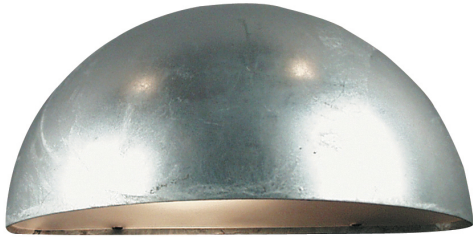

SCORPIUS MAXI | APPLIQUE MURALE | ACIER GALVANISÉ

nordlux®

21751031

Tension (V): 220-240 Volt
Protection IP: IP33
Puissance maximale de l'ampoule (W): 60W
Classe (Classe 1, Classe 2, Classe 3): Classe 1 (Prise de terre)
Culot d'ampoule: E27
Connexion parallèle: True

Matière première: Acier galvanisé
Matériau secondaire: Matière plastique
Couleur du verre: Satin
Convient pour le bord de mer: True

Couleur: Acier galvanisé

Hauteur (cm): 14
Largeur (cm): 27
Projection (cm): 14.5

- Design intemporel • Connexion parallèle intégrée
- Matériau durable adapté aux conditions climatiques difficiles • Garantie de 15 ans sur la détérioration de la surface

Le design de l'applique murale Scorpius Maxi pour usage extérieur est classique et intemporel. Scorpius peut être utilisée dans de nombreux endroits. Elle convient parfaitement près de la porte d'entrée, dans l'entrée, sur une clôture en bois ou dans une cage d'escalier. Elle peut être utilisée seule ou côte à côte en série.

Fabriquée en acier galvanisé durable parfaitement adapté aux intempéries.