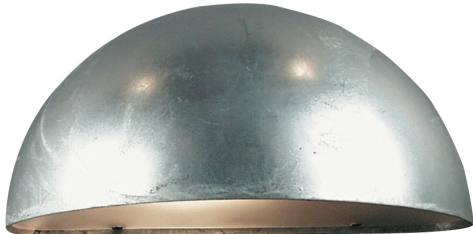

SCORPIUS MAXI | WANDVERLICHTING | VERZINKT nordlux®

21751031

Spanning (V): 220-240 Volt
IP-graad: IP33
Maximaal lampvermogen (W):
60W
Klasse (Klasse 1, Klasse 2,
Klasse 3): Klasse 1
(Aardecontact)
Lampfitting: E27
Parallele verbinding: True

Kleur: Verzinkt
Hoogte (cm): 14
Breedte (cm): 27
Projectie (cm): 14.5
EAN: 5701581241961
TUN: 7767288

Artikelnummer: 21751031
Stuks per masterdoos: 3
Hoogte verkoopdoos (cm): 14
Breedte verkoopdoos (cm): 29.5
Diepte verkoopdoos (cm): 27.5
Verkoopdoos inhoud m³ : 0.0114
Nettogewicht product (kg): 0.65

Primair materiaal: Gegalvaniseerd
staal
Secundair materiaal: Plastic
: Gesatineerd
Geschikt voor aan zee: True

- Tijdloos ontwerp • Ingebouwde parallelle aansluiting
- Duurzaam materiaal, heel goed geschikt voor barre weersomstandigheden. • 15 jaar garantie op slijtage van het oppervlak

De Scorpius Maxi wandlamp voor buiten gebruik heeft een klassiek en tijdloos design. Scorpius heeft veel toepassingsmogelijkheden; hij staat heel mooi naast de voordeur, bij de ingang, op de schutting of in de trapopgang. Hij kan alleen gebruikt worden of met enkele lampen naast elkaar.