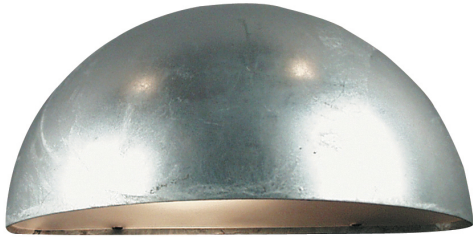

# SCORPIUS MAXI | VÄGGLAMPA | GALVANISERAT **nordlux**<sup>®</sup>

## STÅL

21751031

Spänning (V): 220-240 Volt  
IP-grad: IP33  
Maximal lampeffekt (W): 60W  
Klass (Klass 1, Klass 2, Klass 3):  
Klass 1 (Jordkontakt)  
Lampfattning: E27  
Parallellkoppling: True

Primärt material: Galvaniserat stål  
Sekundärt material: Plast  
Glasfärg: Satineret  
Lämplig för kustnära områden:  
True

Färg: Galvaniserat stål

Höjd (cm): 14  
Bredd (cm): 27  
Projektion (cm): 14.5

EAN: 5701581241961  
TUN: 7767288  
Artikelnummer: 21751031

Antal per kolla: 3  
Säljförpackning höjd (cm): 14  
Säljförpackning bredd (cm): 29.5  
Säljförpackning djup (cm): 27.5  
Säljförpackning volym m<sup>3</sup>: 0.0114  
Productens nettovikt (kg): 0.65

- Tidlös design • Inbyggd parallellkoppling
- slitstarkt material som lämpar sig för hårt väder • 15 års garanti mot försämring av ytan

Scorpius Maxi väggglampa för utomhusbruk har en klassisk och tidlös design. Scorpius har många användningsområden – den passar perfekt vid ytterdörren, entrén, på staketet eller i trapphuset. Den kan användas ensam eller tillsammans med flera bredvid varandra.