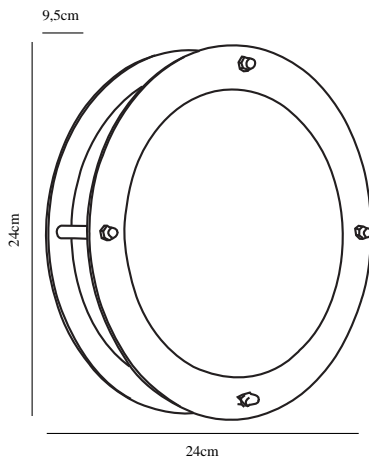

MALTE | VÆGLAMPE | GALVANISERET STÅL

21841031

nordlux®

Spænding (V): 230 Volt
IP-vurdering: IP54
Maksimal pæreeffekt (W): 60W
Klasse (klasse 1, klasse 2, klasse 3): Klasse 1 (Jord)
Pærefatning: E27
Parallelforbindelse: True

Farve: Galvaniseret stål
Projektion (cm): 9.5
EAN-nummer: 5701581099043
TUN: 5061479

Varenummer: 21841031
Stk. pr. master-kasse: 3
Salgskasse, højde (cm): 25
Salgskasse, bredde (cm): 25
Salgskasse, dybde (cm): 10
Salgskasse, volumen (m³): 0.0062
Nettovægt af produkt (kg): 1.705

Primært materiale: Galvaniseret stål
Sekundært materiale: Plast
Glasfarve: Satineret
Egnet til kystnære områder: Ja

• Indbygget parallelforbindelse

Enkel, stilren og indbydende væglampe i galvaniseret stål fra Nordlux, som kan modstå de fleste udendørs miljøer. Lampen passer godt ved hoveddøren, på plankeværket eller i trappeopgangen, hvor er godt lys er påkrævet.