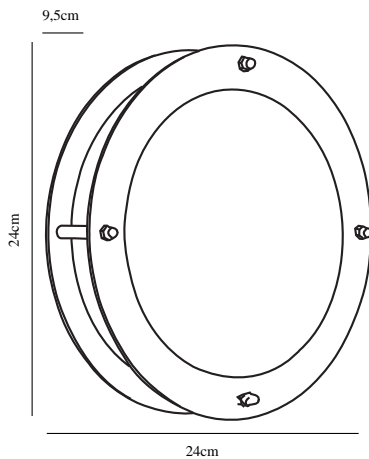

MALTE | APPLIQUE MURALE | ACIER GALVANISÉ nordlux®

21841031

Tension (V): 230 Volt
Protection IP: IP54
Puissance maximale de l'ampoule (W): 60W
Classe (Classe 1, Classe 2, Classe 3): Classe 1 (Prise de terre)
Culot d'ampoule: E27
Connexion parallèle: True

Matière première: Acier galvanisé
Matériau secondaire: Matière plastique
Couleur du verre: Satin
Convient pour le bord de mer: Oui

Couleur: Acier galvanisé
Projection (cm): 9.5
EAN: 5701581099043
TUN: 5061479
Numéro d'article: 21841031
Pièces par unité d'emballage: 3
Hauteur de la boîte de vente (cm): 25

Largeur de la boîte de vente (cm): 25
Profondeur de la boîte de vente (cm): 10
Volume de la boîte de vente m³: 0.0062
Poids net du produit (kg): 1.705

• Connexion parallèle intégrée

Une applique murale simple, élégante et attrayante en acier galvanisé de Nordlux qui résiste à la plupart des environnements extérieurs. La lampe convient parfaitement près de la porte d'entrée, sur les clôtures en bois ou dans une cage d'escalier qui a besoin d'être éclairée.