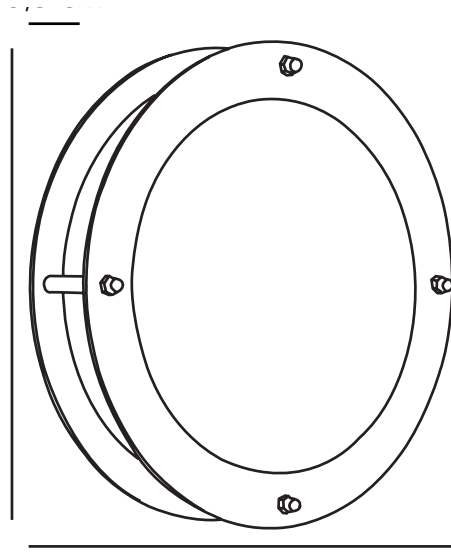

MALTE | APPLIQUE MURALE | ACIER GALVANISÉ nordlux®

21841031

Tension (V): 230 Volt
Protection IP: IP54
Puissance maximale de l'ampoule (W): 60W
Classe (Classe 1, Classe 2, Classe 3): Classe 1 (Prise de terre)
Culot d'ampoule: E27
Connexion parallèle: True

Couleur: Acier galvanisé
Projection (cm): 9.5
EAN: 5701581099043
TUN: 5061479
Numéro d'article: 21841031
Pièces par unité d'emballage: 3
Hauteur de la boîte de vente (cm): 25

Largeur de la boîte de vente (cm): 25
Profondeur de la boîte de vente (cm): 10
Volume de la boîte de vente m³: 0.0062
Poids net du produit (kg): 1.705

Matière première: Acier galvanisé
Matériau secondaire: Matière plastique
Couleur du verre: Satin
Convient pour le bord de mer: True

- Connexion parallèle intégrée • Matériau durable adapté aux conditions climatiques difficiles
- Garantie de 15 ans sur la détérioration de la surface

Une applique murale simple, élégante et attrayante en acier galvanisé de Nordlux qui résiste à la plupart des environnements extérieurs. La lampe convient parfaitement près de la porte d'entrée, sur les clôtures en bois ou dans une cage d'escalier qui a besoin d'être éclairée.