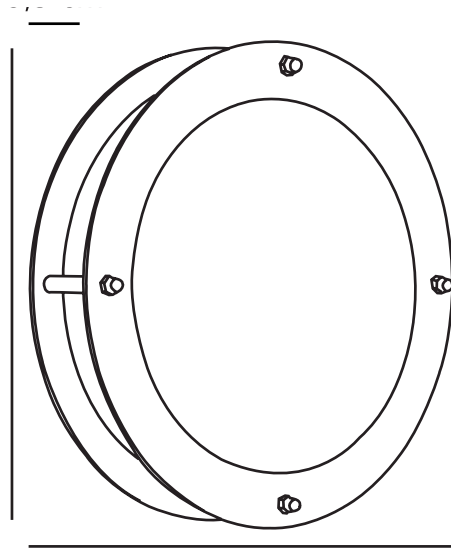

MALTE | WANDVERLICHTING | VERZINKT

21841031

nordlux®

Spanning (V): 230 Volt
IP-graad: IP54
Maximaal lampvermogen (W):
60W
Klasse (Klasse 1, Klasse 2,
Klasse 3): Klasse 1
(Aardecontact)
Lampfitting: E27
Parallele verbinding: True

Kleur: Verzinkt
Projectie (cm): 9.5
EAN: 5701581099043
TUN: 5061479

Artikelnummer: 21841031
Stuks per masterdoos: 3
Hoogte verkoopdoos (cm): 25
Breedte verkoopdoos (cm): 25
Diepte verkoopdoos (cm): 10
Verkoopdoos inhoud m³ : 0.0062
Nettogewicht product (kg): 1.705

Primair materiaal: Gegalvaniseerd
staal
Secundair materiaal: Plastic
: Gesatineerd
Geschikt voor aan zee: True

- Ingebouwde parallele aansluiting • Duurzaam materiaal, heel goed geschikt voor barre weersomstandigheden.
- 15 jaar garantie op slijtage van het oppervlak

Eenvoudige, stijlvolle en uitnodigende wandlamp van gegalvaniseerd staal van Nordlux, die bestand is tegen vrijwel alle buitenomgevingen. De lamp staat mooi bij de voordeur, op de schutting of in de trapopgang, waar een goede verlichting vereist is.