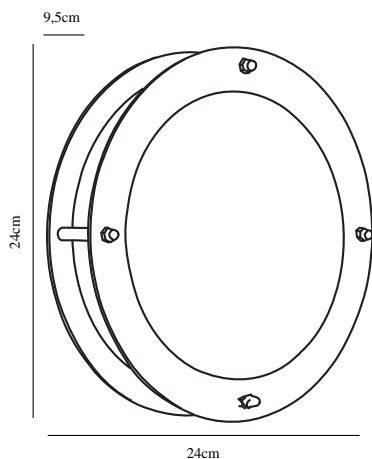

MALTE | VEGGLAMPE | GALVANISERET STÅL

21841031

nordlux®

Spenning (V): 230 Volt

IP-grad: IP54

Maksimal lysstyrke (W): 60W

Klasse (Klasse 1, Klasse 2,

Klasse 3): Klasse 1

Pæresokkel: E27

Parallellkobling: True

Farge: Galvaniseret stål

Projeksjon (cm): 9.5

EAN: 5701581099043

TUN: 5061479

Artikkelnummer: 21841031

Stk. per master box: 3

Høyde på salgseske (cm): 25

Bredde på salgseske (cm): 25

Dybde på salgseske (cm): 10

Volum i salgseske m³ : 0.0062

Produktets nettovekt (kg): 1.705

Primært materiale: Galvaniseret stål

Sekundært materiale: Plast

Farge på glasset: Satinert

Egnet for bruk i kystnære

områder: Ja

• Innebygd parallellkobling

Enkel, stilren og innbydende veggglampe i galvanisert stål fra Nordlux som tåler de fleste utendørsmiljøer. Lampen passer godt ved inngangsdøren, på gjerdet eller i trappeoppgangen, eller generelt der det kreves godt lys.

Den galvaniserte overflaten gjør lampen motstandsdyktig i det nordiske klimaet. Vi anbefaler lamper i galvanisert stål til kystnære områder.