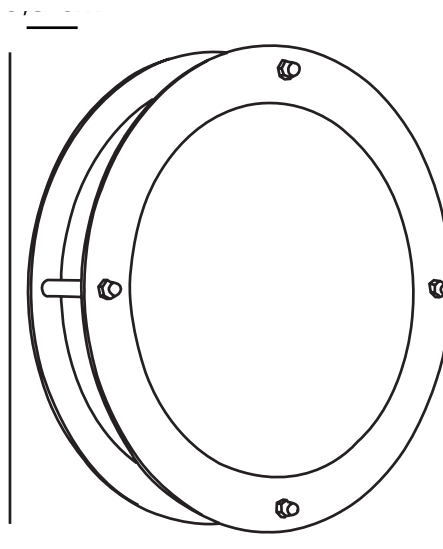

MALTE | VEGGLAMPE | GALVANISERET STÅL

21841031

nordlux®

Spenning (V): 230 Volt
IP-grad: IP54
Maksimal lysstyrke (W): 60W
Klasse (Klasse 1, Klasse 2,
Klasse 3): Klasse 1
Pæresokkel: E27
Parallellkobling: True

Farge: Galvaniseret stål
Projeksjon (cm): 9.5
EAN: 5701581099043
TUN: 5061479

Artikkelnummer: 21841031
Stk. per master box: 3
Høyde på salgseske (cm): 25
Bredde på salgseske (cm): 25
Dybde på salgseske (cm): 10
Volum i salgseske m³ : 0.0062
Produktets nettovekt (kg): 1.705

Primært materiale: Galvaniseret stål
Sekundært materiale: Plast
Farge på glasset: Satinert
Egnet for bruk i kystnære områder: True

- Innebygd parallellkobling • Slitesterkt materiale velegnet for tøft vær
- 15 års garanti mot forringelse av overflate