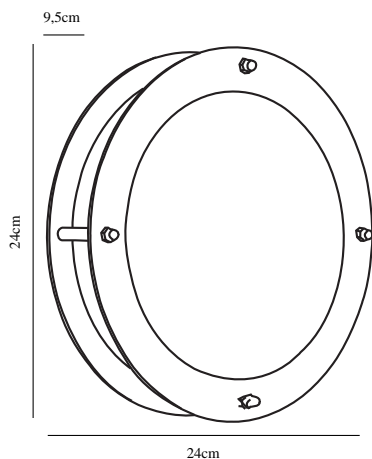

# MALTE | VÄGGLAMPA | GALVANISERAT STÅL

21841031

nordlux®

Spänning (V): 230 Volt

IP-grad: IP54

Maximal lampeffekt (W): 60W

Klass (Klass 1, Klass 2, Klass 3):

Klass 1 (Jordkontakt)

Lampfatning: E27

Parallellkoppling: True

Projektion (cm): 9.5

EAN: 5701581099043

TUN: 5061479

Artikelnummer: 21841031

Antal per kolla: 3

Säljförpackning höjd (cm): 25

Säljförpackning bredd cm: 25

Säljförpackning djup (cm): 10

Säljförpackning volym m<sup>3</sup>: 0.0062

Produktens nettovikt (kg): 1.705

Primärt material: Galvaniserat stål

Sekundärt material: Plast

Glasfärg: Satineret